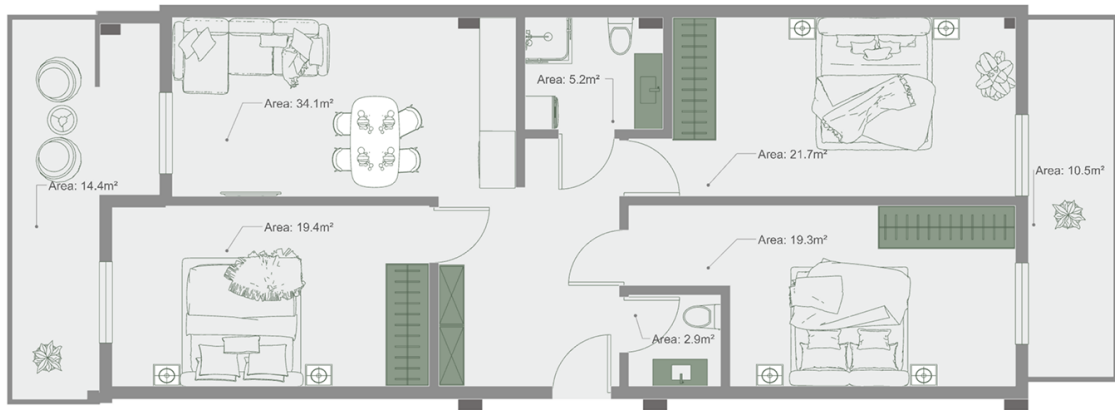

ბინა # 40

საერთო ფართობი: 130.4 მ²
 აივანი: 14.4, 10.5 მ²

შიდა ფართობი: 105.5 მ²