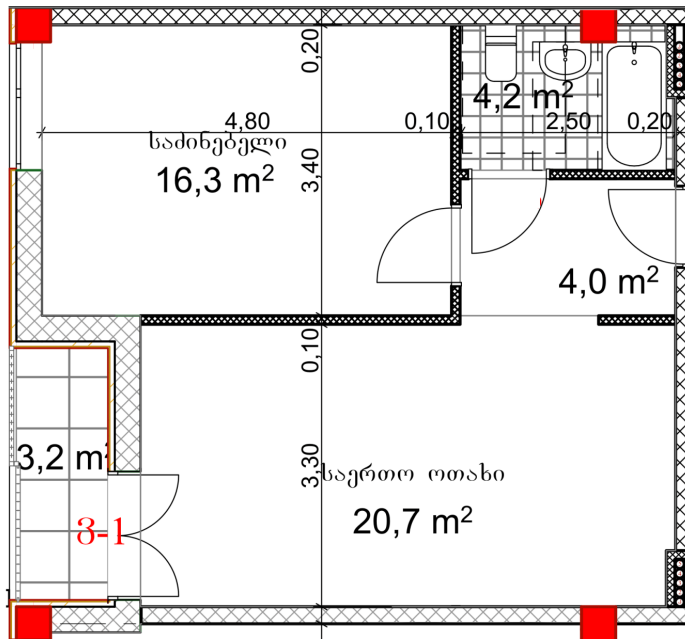

ბინა # 41

საერთო ფართობი: 49.3 მ²
აივანი: 3.2 მ²

შიდა ფართობი: 46.1 მ²