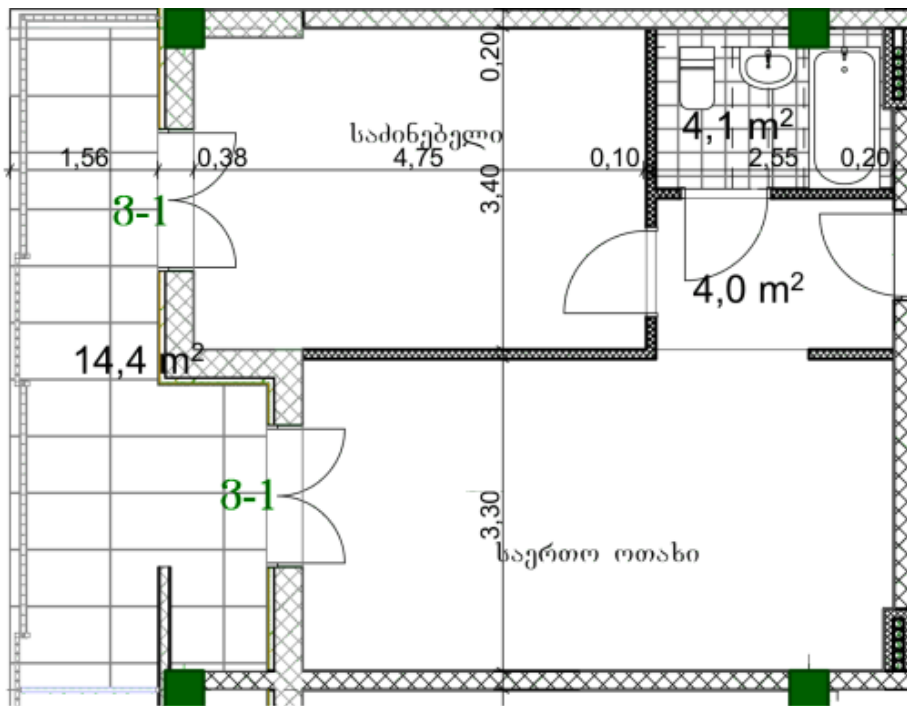

ბინა # 42

საერთო ფართობი: 60.4 მ²
 აივანი: 14.4 მ²

შიდა ფართობი: 46 მ²