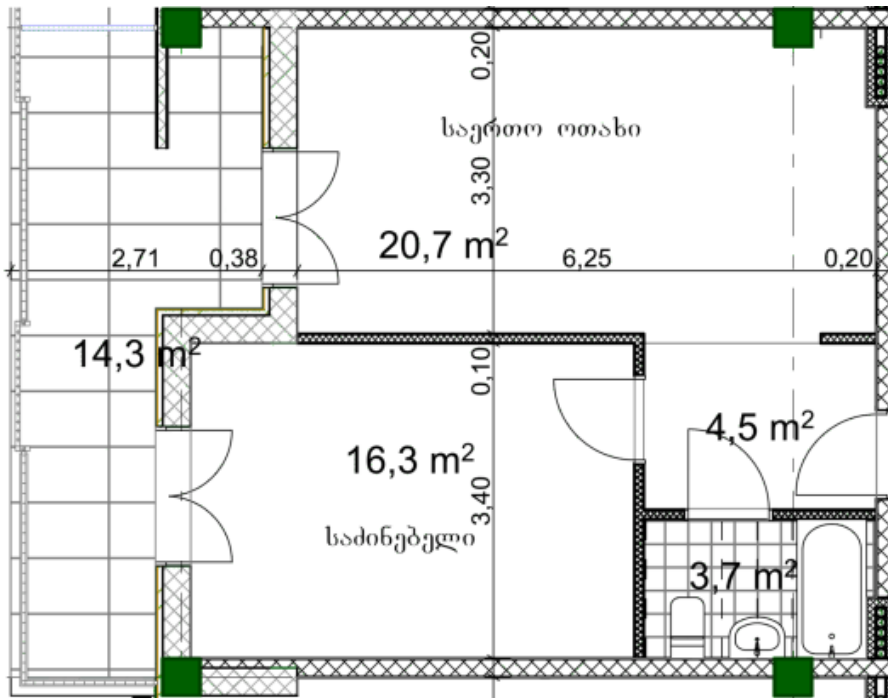

## ბინა # 43

საერთო ფართობი: 60.5 მ<sup>2</sup>

შიდა ფართობი: 46.2 მ<sup>2</sup>

აივანი: 14.3 მ<sup>2</sup>