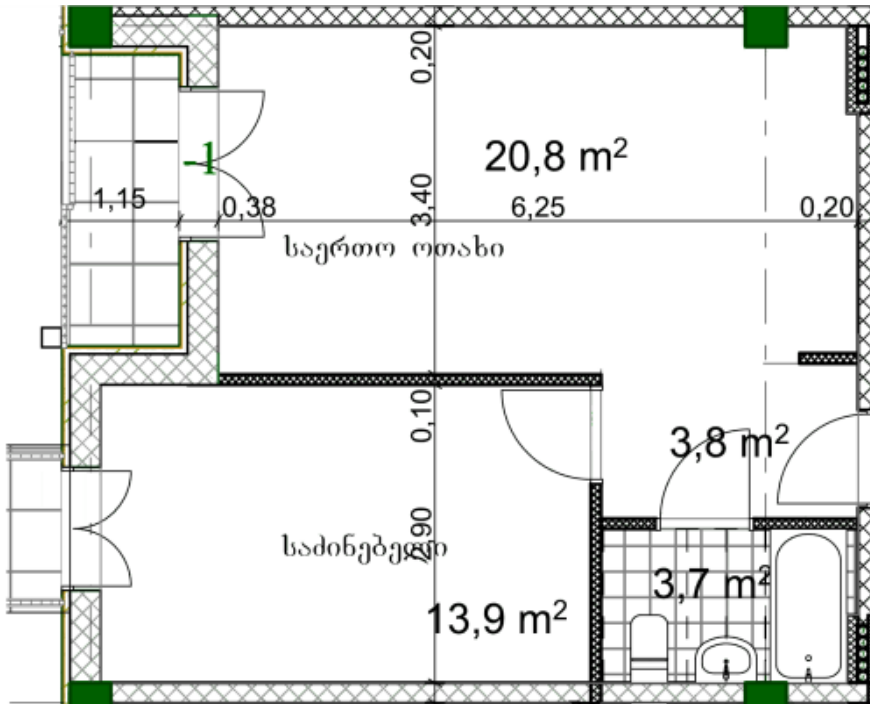

ბინა # 44

საერთო ფართობი: 47.4 მ²

შიდა ფართობი: 43.1 მ²

აივანი: 1.3,3 მ²