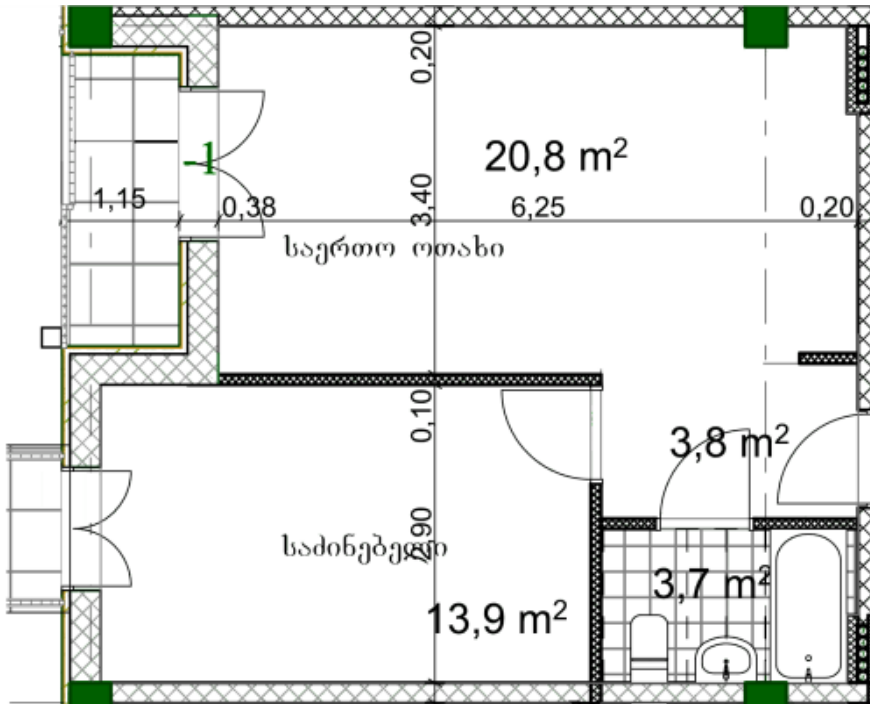

## ბინა # 44

საერთო ფართობი: 47.4 მ<sup>2</sup>

შიდა ფართობი: 43.1 მ<sup>2</sup>

აივანი: 1.3,3 მ<sup>2</sup>