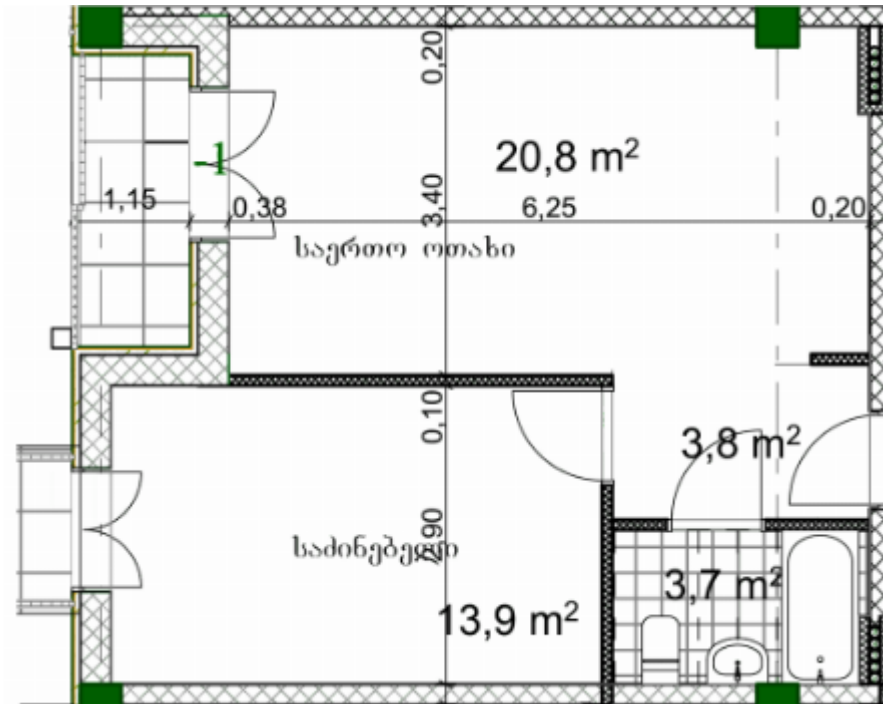

ბინა # 44

საერთო ფართობი: 47.4 მ²

შიდა ფართობი: 43.1 მ²

აივანი: 1.3,3 მ²