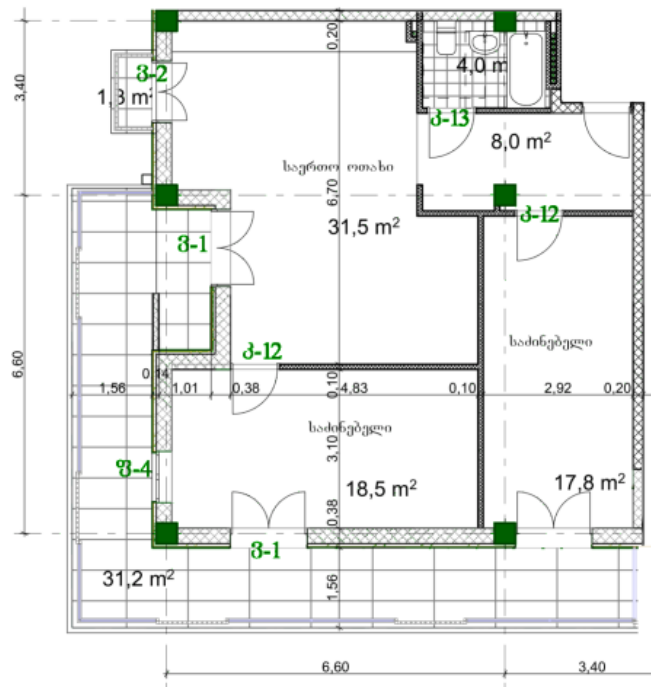

## ბინა # 45

საერთო ფართობი: 114.2 მ<sup>2</sup>  
 აივანი: 1.3, 31.2 მ<sup>2</sup>

შიდა ფართობი: 81.7 მ<sup>2</sup>