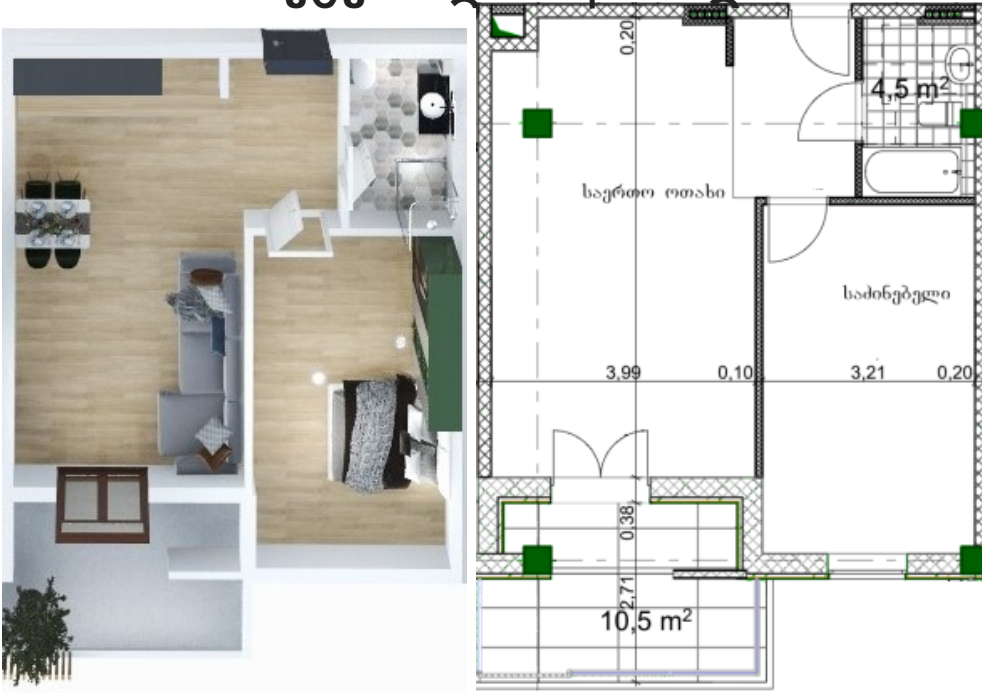

# არქიტური ლისი | თბილისი

ბინა #

საერთო ფართობი: 64.1 მ<sup>2</sup>  
აივანი: 10.5 მ<sup>2</sup>

შიდა ფართობი: 53.6 მ<sup>2</sup>