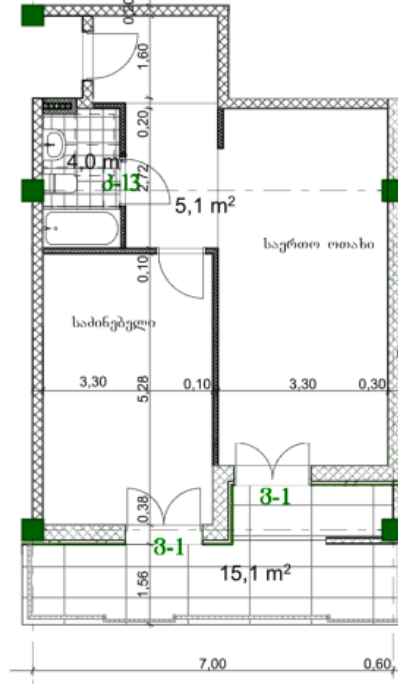

არქტური ლისი | თბილისი

ბინა # 47

საერთო ფართობი: 69.7 მ²
აივანი: 15.1 მ²

შიდა ფართობი: 54.6 მ²