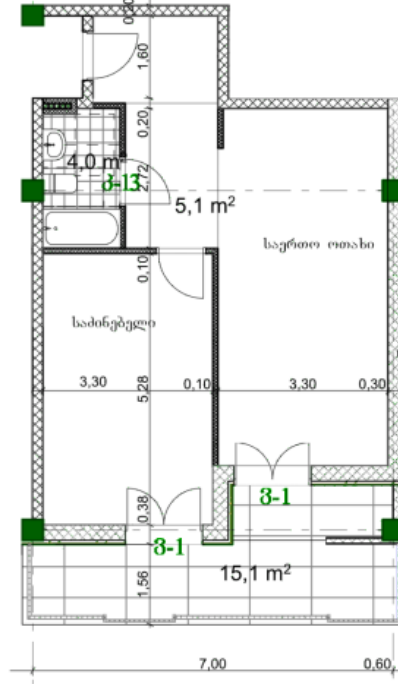

# არქტური ლისი | თბილისი

**ბინა # 47**

**საერთო ფართობი: 69.7 მ<sup>2</sup>**  
**აივანი: 15.1 მ<sup>2</sup>**

**შიდა ფართობი: 54.6 მ<sup>2</sup>**