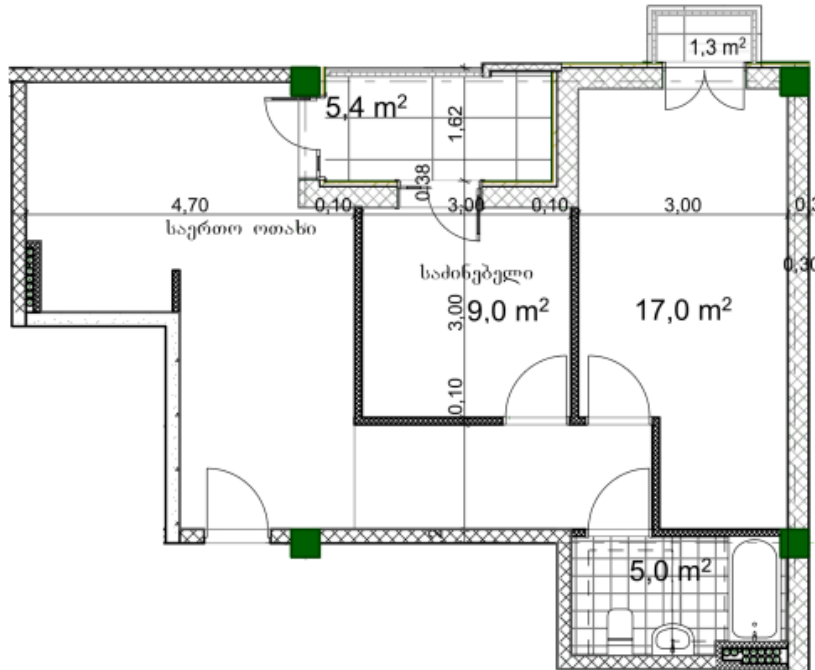

ბინა # 48

საერთო ფართობი: 67.2 მ²
 აივანი: 5.4, 1.3 მ²

შიდა ფართობი: 60.5 მ²