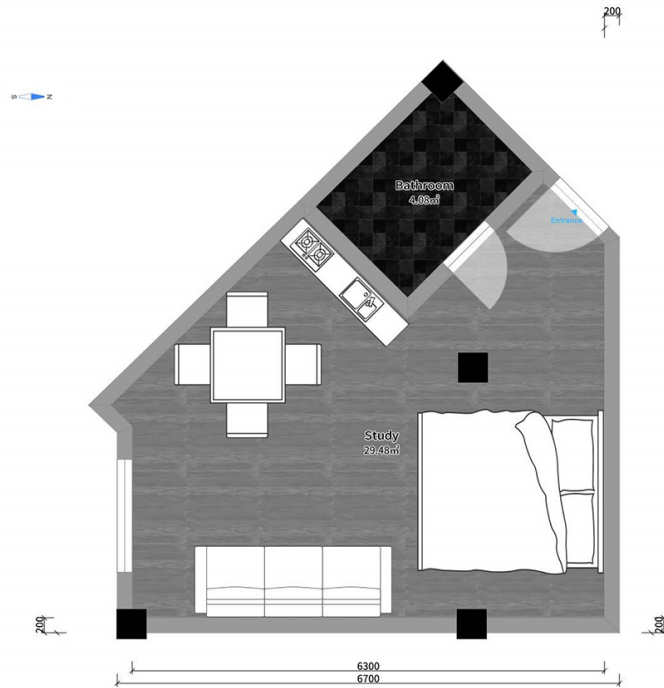

ბინა # 20

საერთო ფართობი: 33.6 მ²
აივანი: 0 მ²

შიდა ფართობი: 33.6 მ²