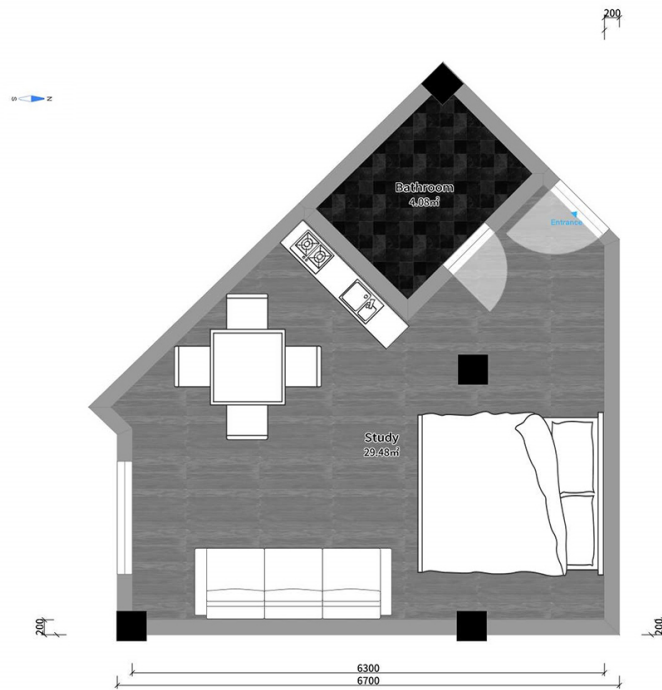

## ბინა # 20

საერთო ფართობი: 33.6 მ<sup>2</sup>  
აივანი: 0 მ<sup>2</sup>

შიდა ფართობი: 33.6 მ<sup>2</sup>