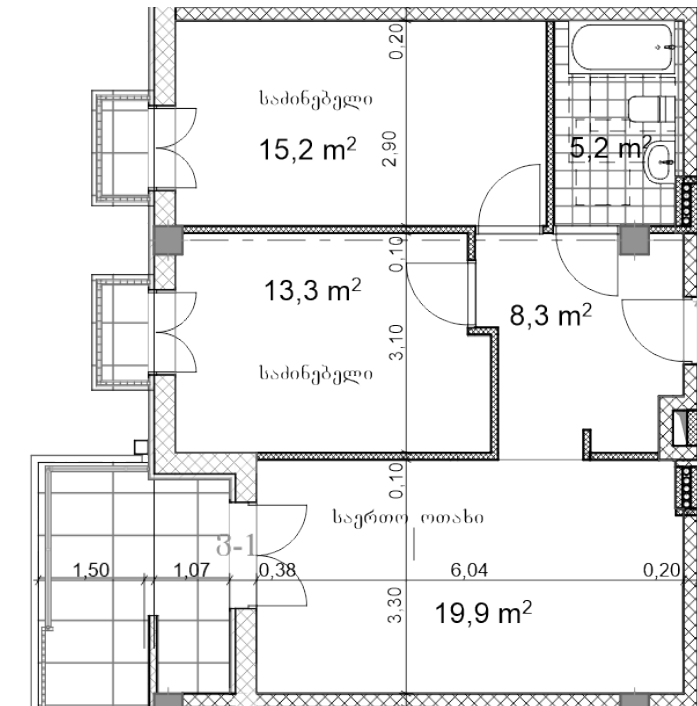

ბინა # 1

საერთო ფართობი: 75.3 მ²
 აივანი: 9,1.3 მ²

შიდა ფართობი: 63.7 მ²