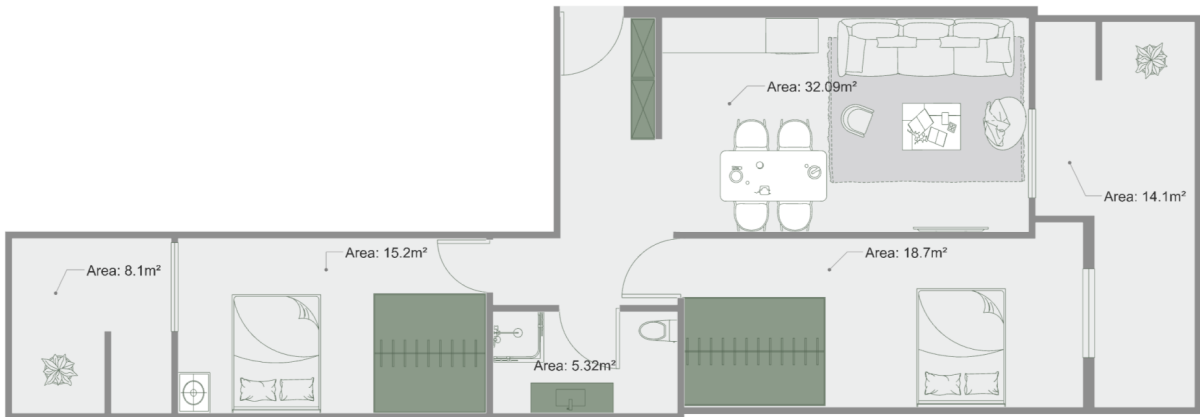

ბინა # 2

საერთო ფართობი: 93 მ²
აივანი: 8.1, 14.1 მ²

შიდა ფართობი: 70.8 მ²