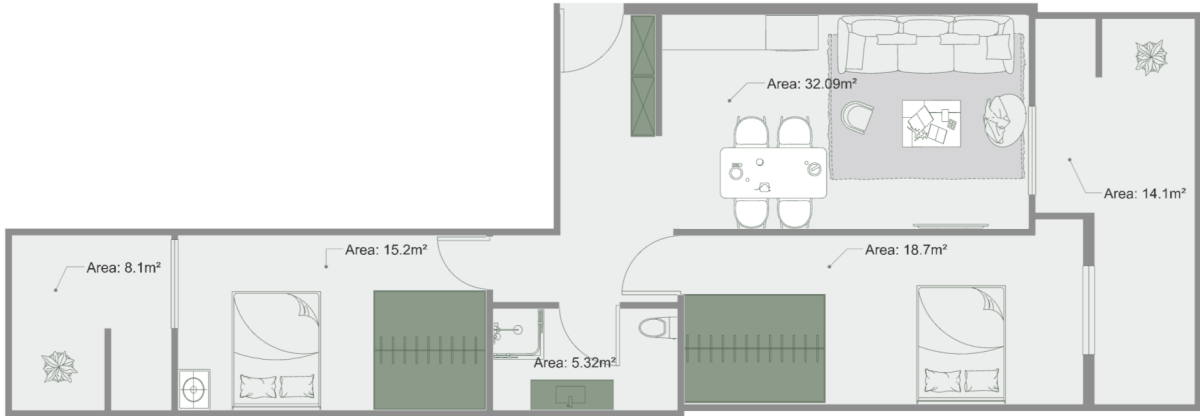

ბინა # 2

საერთო ფართობი: 93 მ²
აივანი: 8.1, 14.1 მ²

შიდა ფართობი: 70.8 მ²