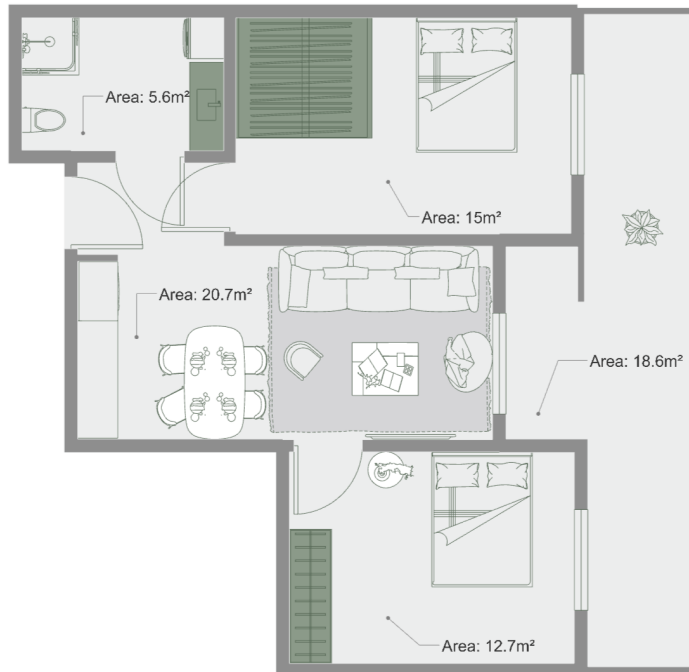

ბინა # 4

საერთო ფართობი: 74 მ²
აივანი: 18.6 მ²

შიდა ფართობი: 55.4 მ²