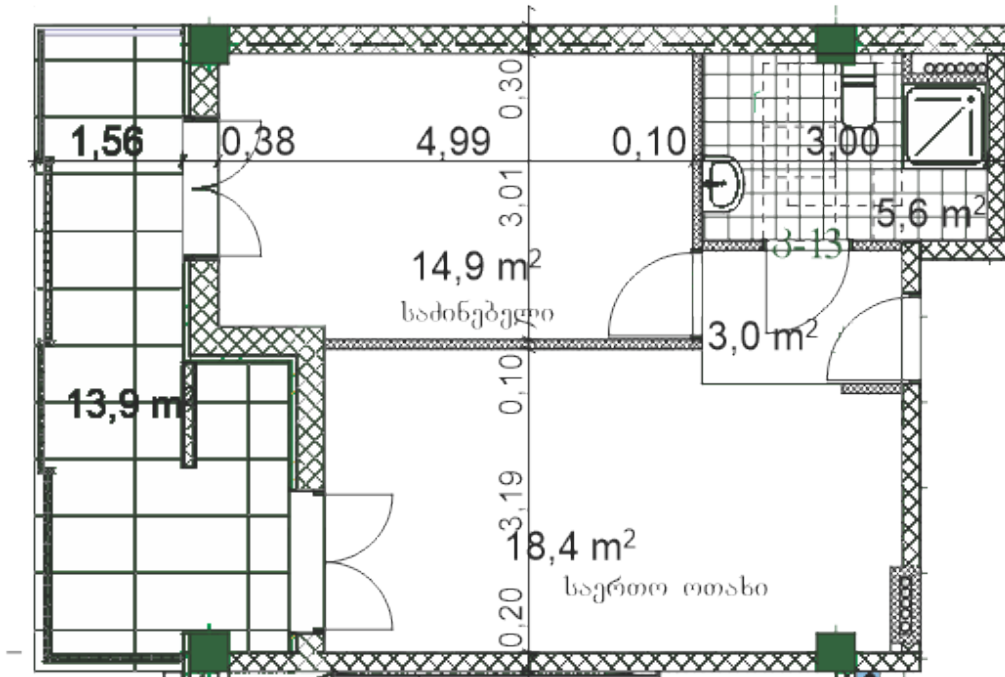

## ბინა # 5

საერთო ფართობი: 56.6 მ<sup>2</sup>  
 აივანი: 13.9 მ<sup>2</sup>

შიდა ფართობი: 42.7 მ<sup>2</sup>