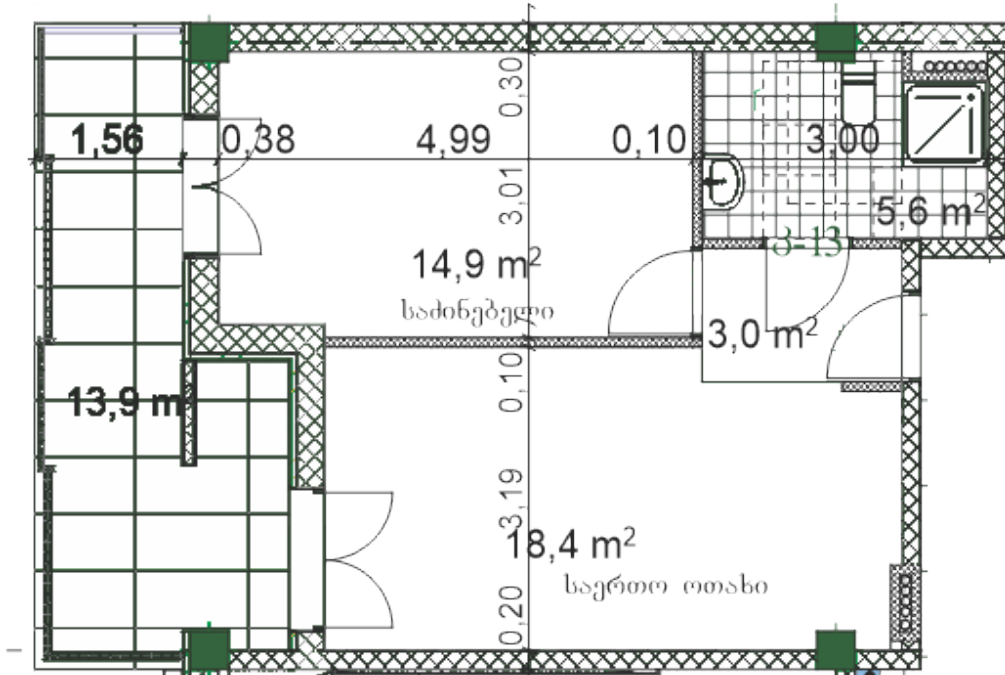

ბინა # 5

საერთო ფართობი: 56.6 მ²
 აივანი: 13.9 მ²

შიდა ფართობი: 42.7 მ²