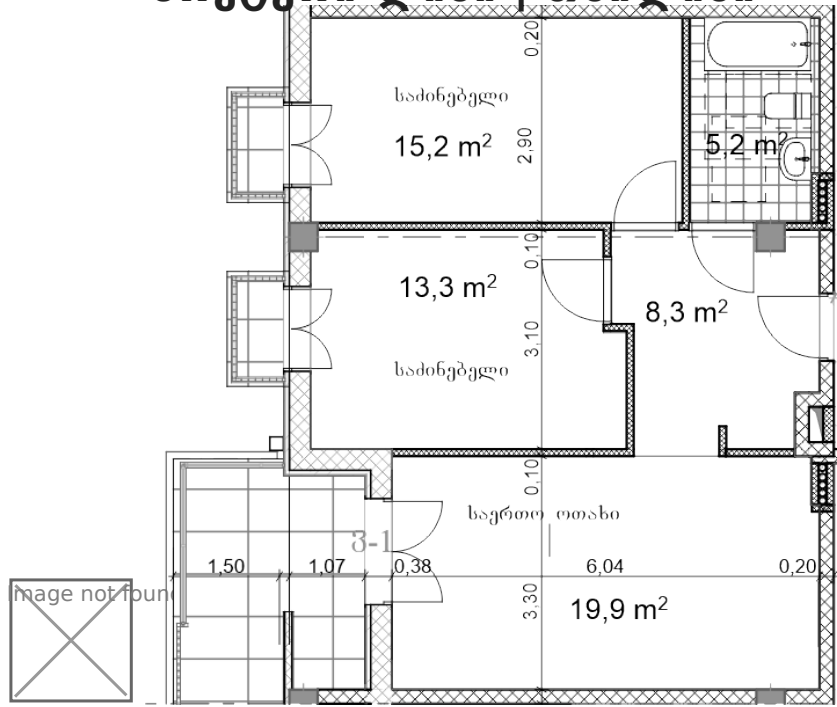

არქტური ლისი | თბილისი

ბინა # 6

საერთო ფართობი: 75.3 მ²
აივანი: 9,1.3 მ²

შიდა ფართობი: 63.7 მ²