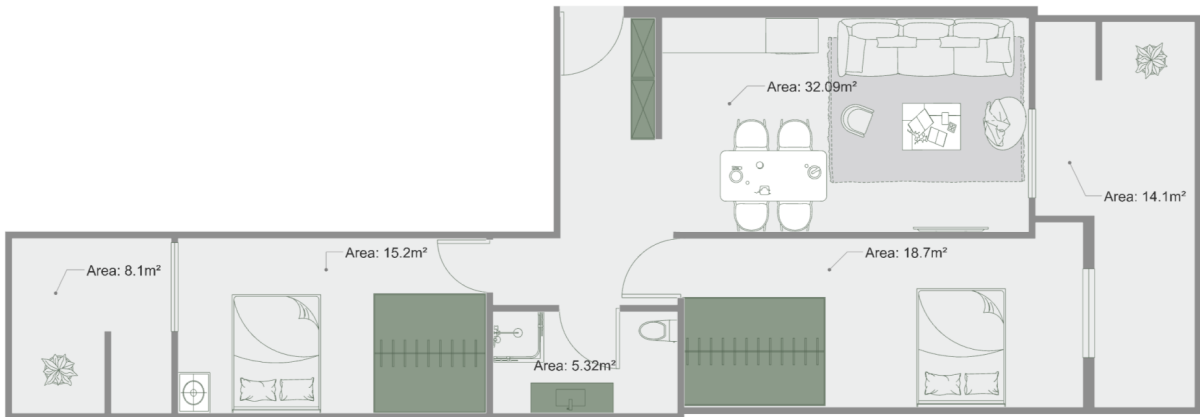

ბინა # 7

საერთო ფართობი: 93 მ²

აივანი: 8.1, 14.1 მ²

შიდა ფართობი: 70.8 მ²