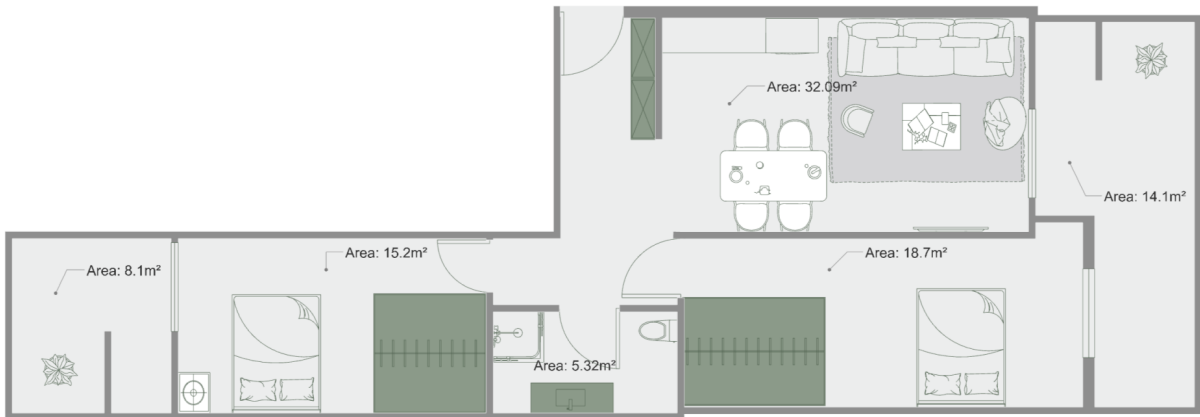

## ბინა # 7

საერთო ფართობი: 93 მ<sup>2</sup>  
აივანი: 8.1, 14.1 მ<sup>2</sup>

შიდა ფართობი: 70.8 მ<sup>2</sup>