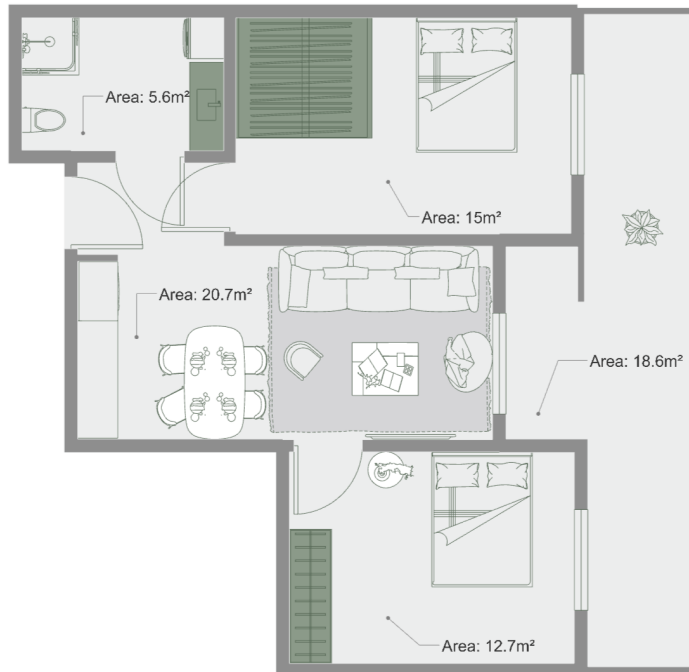

ბინა # 9

საერთო ფართობი: 74 მ²
აივანი: 18.6 მ²

შიდა ფართობი: 55.4 მ²