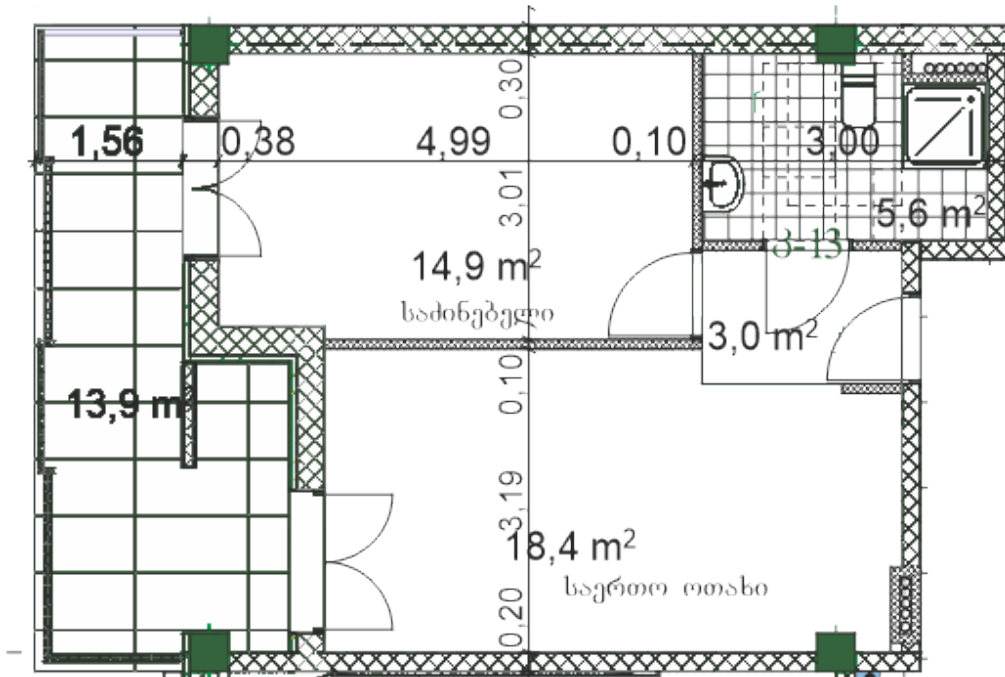

ბინა # 10

საერთო ფართობი: 56.6 მ²
 აივანი: 13.9 მ²

შიდა ფართობი: 42.7 მ²