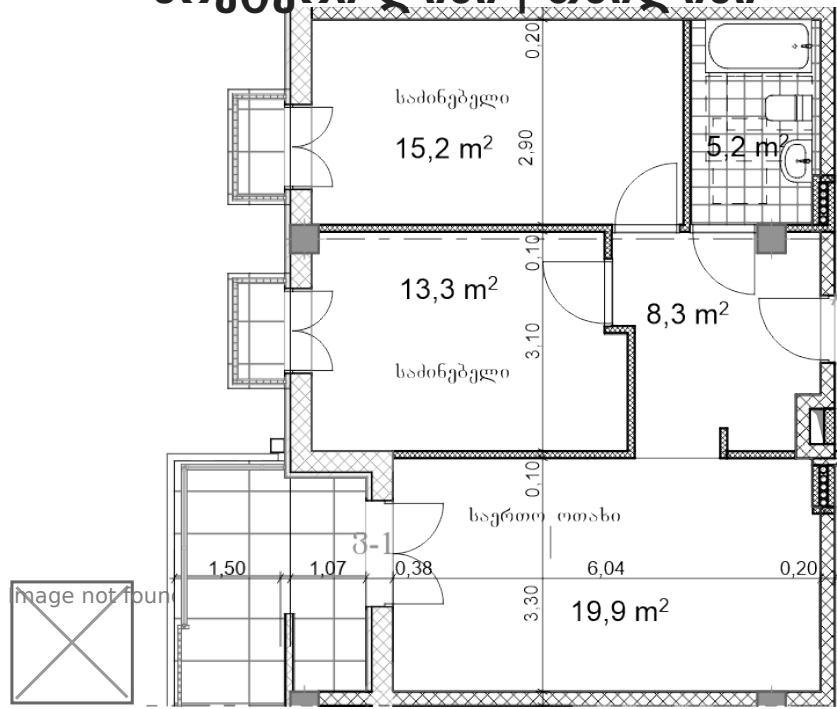

არქტური ღისი | თბილისი

ბინა # 11

საერთო ფართობი: 75.3 მ²
აივანი: 9,1.3 მ²

შიდა ფართობი: 63.7 მ²