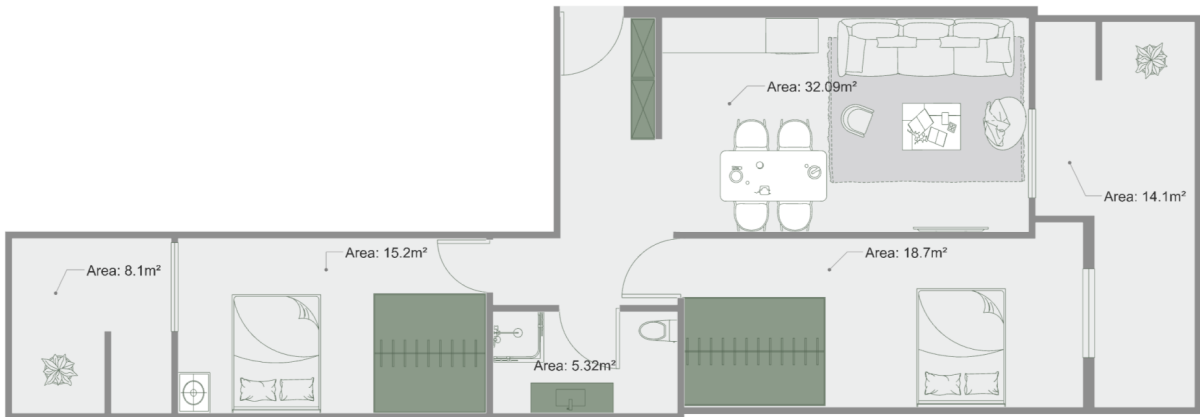

ბინა # 12

საერთო ფართობი: 93 მ²
აივანი: 8.1, 14.1 მ²

შიდა ფართობი: 70.8 მ²