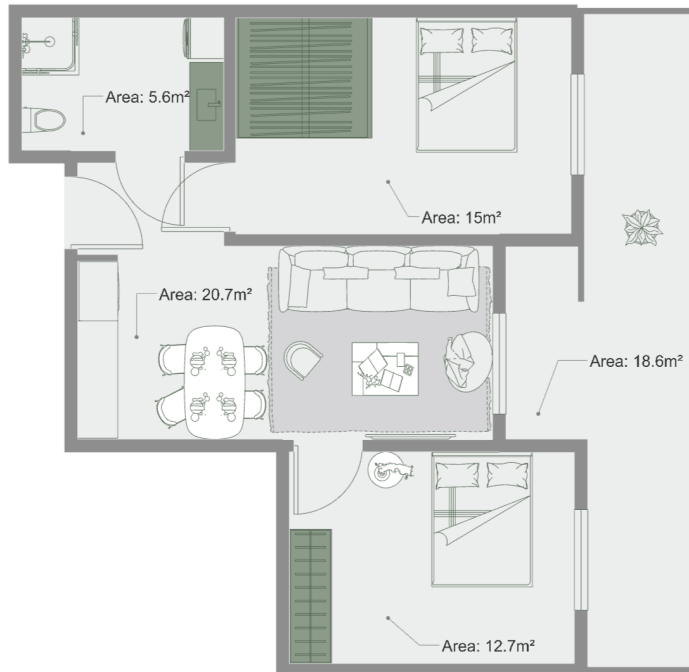

ბინა # 14

საერთო ფართობი: 74 მ²
აივანი: 18.6 მ²

შიდა ფართობი: 55.4 მ²