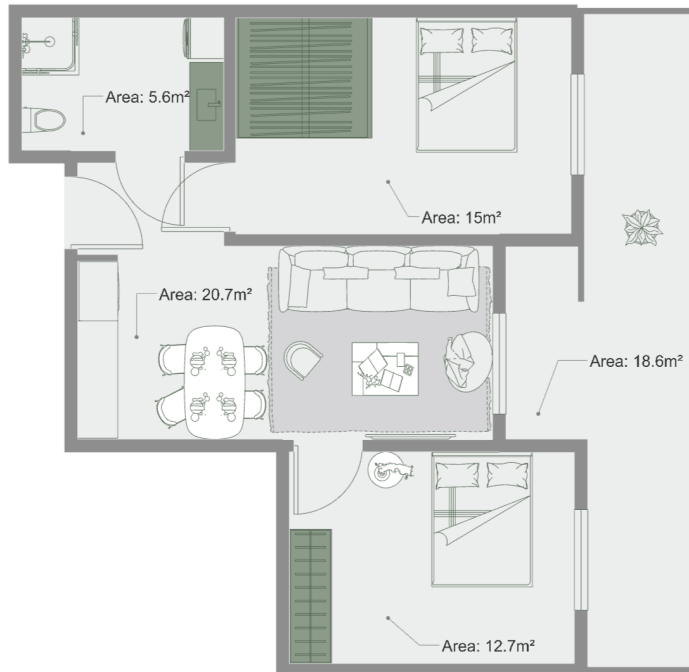

## ბინა # 14

საერთო ფართობი: 74 მ<sup>2</sup>  
აივანი: 18.6 მ<sup>2</sup>

შიდა ფართობი: 55.4 მ<sup>2</sup>