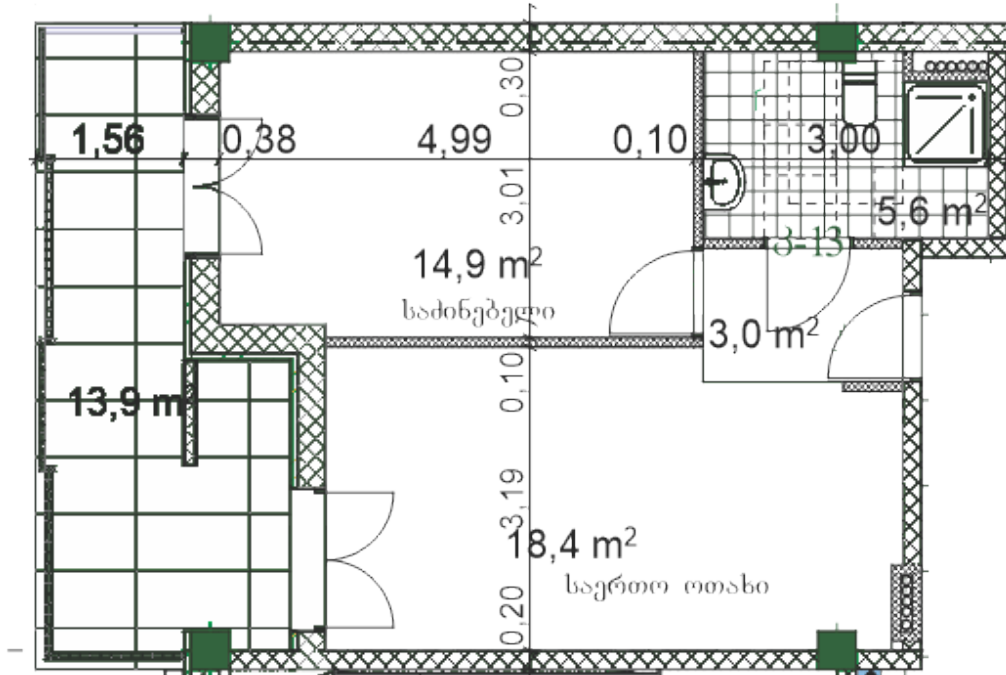

ბინა # 15

საერთო ფართობი: 56.6 მ²
 აივანი: 13.9 მ²

შიდა ფართობი: 42.7 მ²