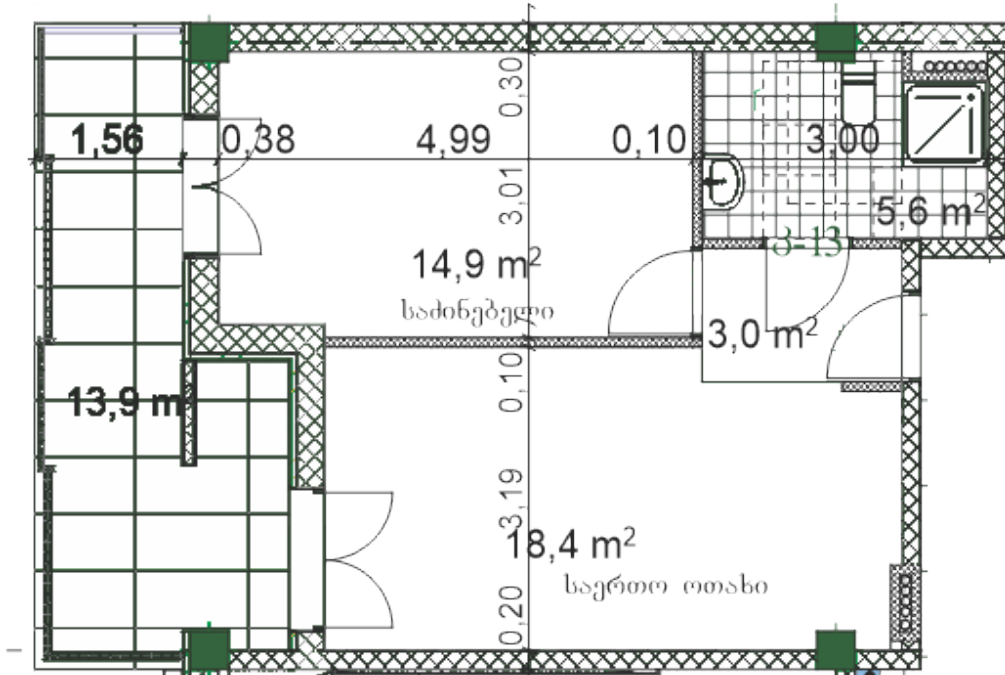

ბინა # 15

საერთო ფართობი: 56.6 მ²
 აივანი: 13.9 მ²

შიდა ფართობი: 42.7 მ²