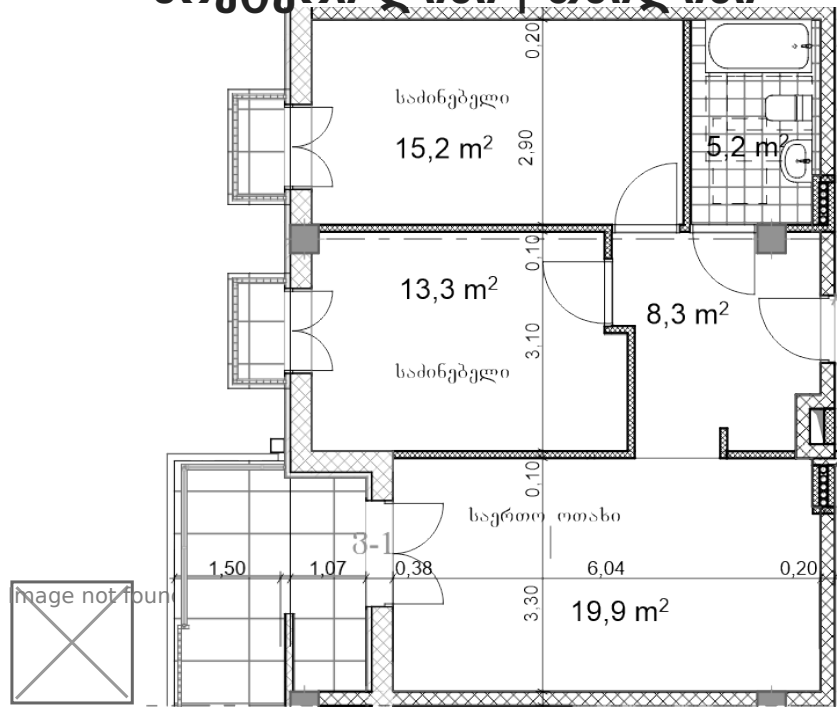

# არქტური ლისი | თბილისი

**ბინა # 16**

**საერთო ფართობი: 75.3 მ<sup>2</sup>**  
**აივანი: 9,1.3 მ<sup>2</sup>**

**შიდა ფართობი: 63.7 მ<sup>2</sup>**