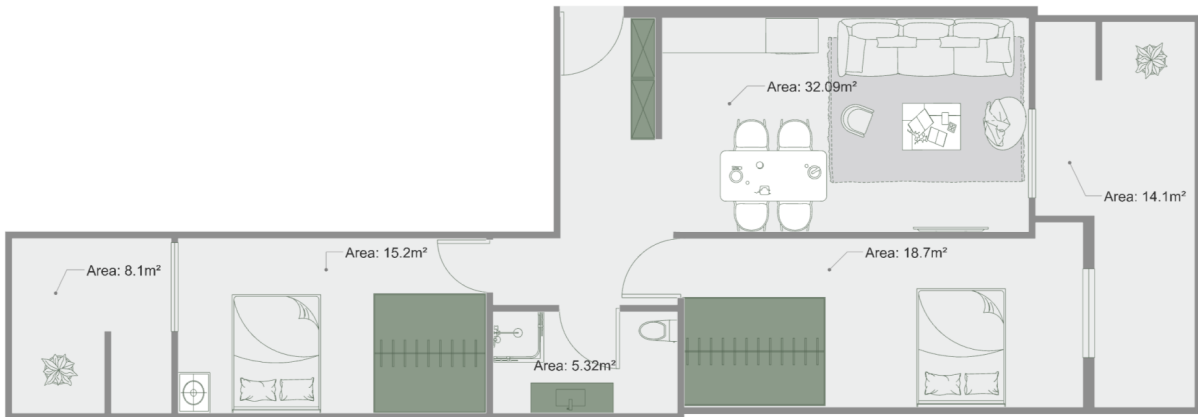

ბინა # 17

საერთო ფართობი: 93 მ²

აივანი: 8.1, 14.1 მ²

შიდა ფართობი: 70.8 მ²