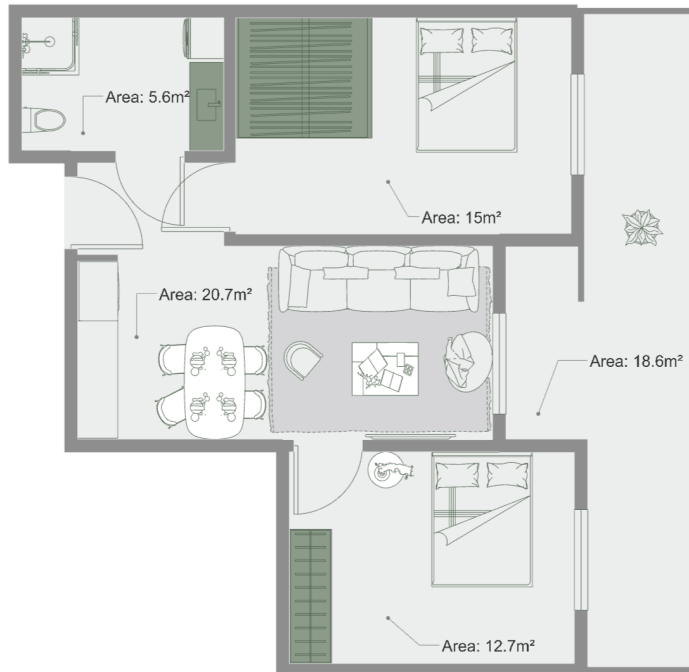

ბინა # 19

საერთო ფართობი: 74 მ²
აივანი: 18.6 მ²

შიდა ფართობი: 55.4 მ²