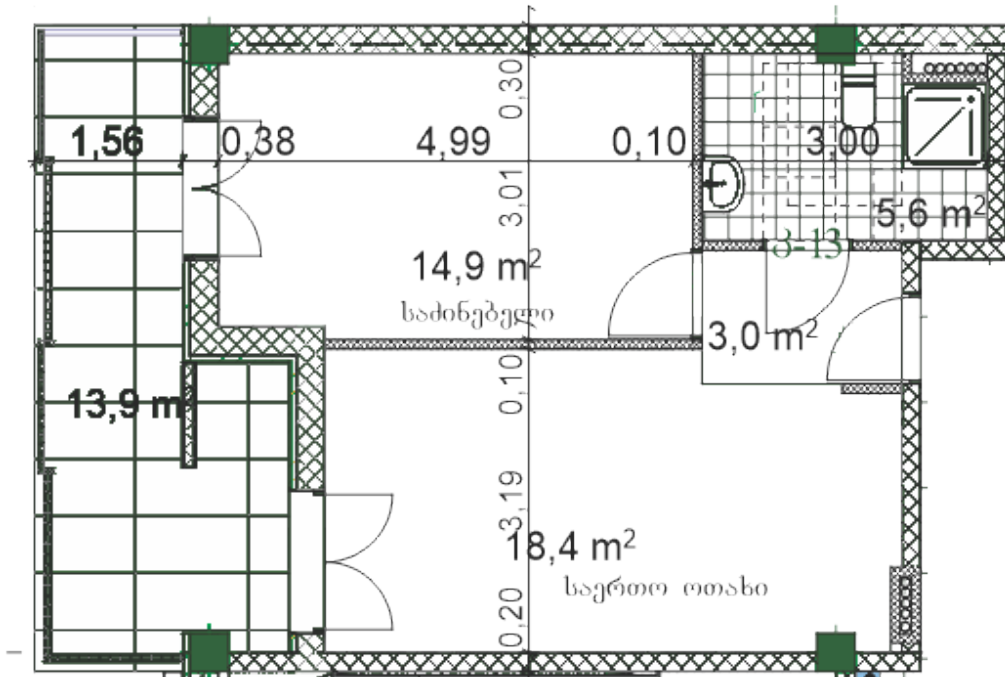

ბინა # 20

საერთო ფართობი: 56.6 მ²
 აივანი: 13.9 მ²

შიდა ფართობი: 42.7 მ²