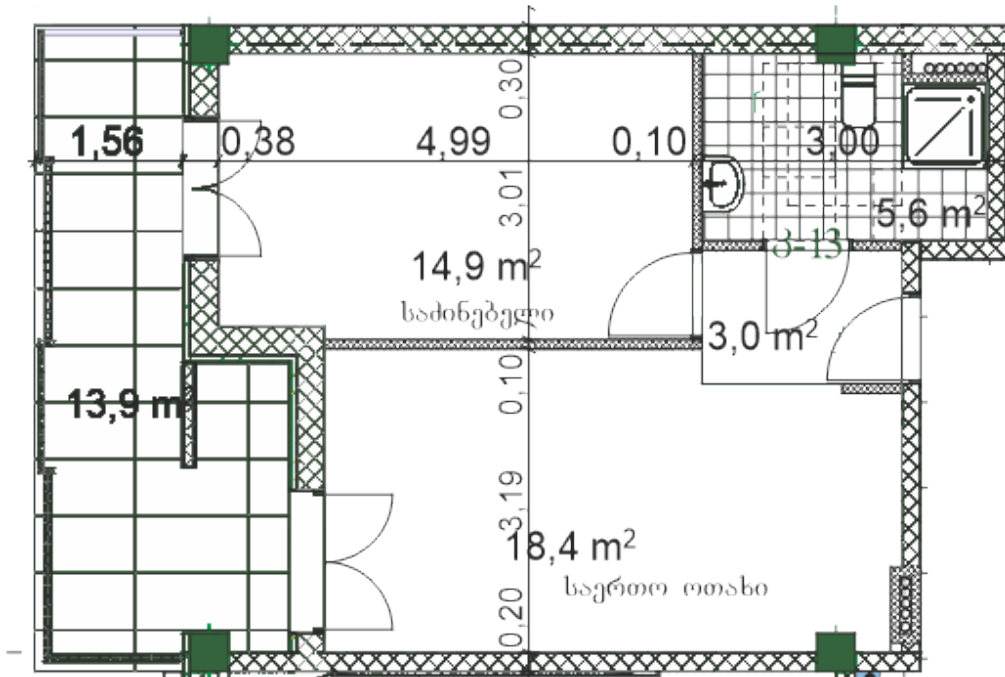

## ბინა # 20

საერთო ფართობი: 56.6 მ<sup>2</sup>  
 აივანი: 13.9 მ<sup>2</sup>

შიდა ფართობი: 42.7 მ<sup>2</sup>