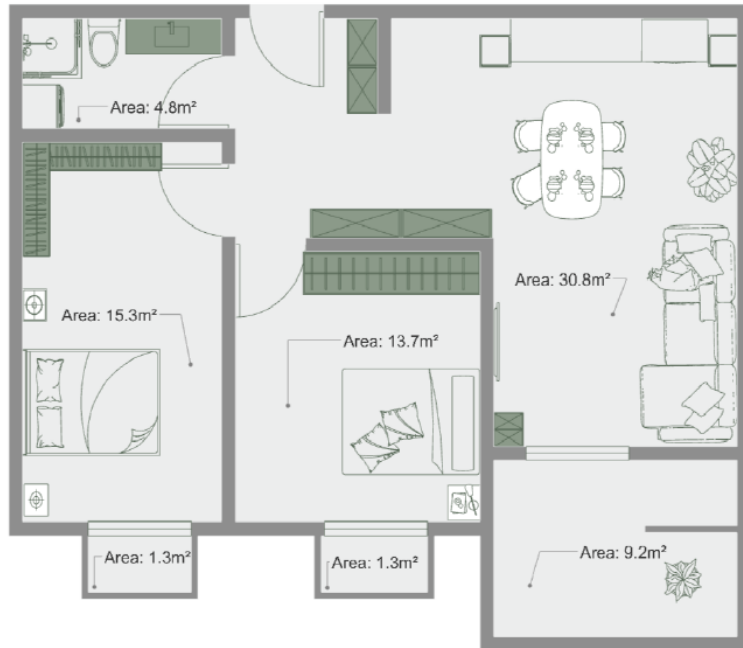

ბინა # 1

საერთო ფართობი: 77.9 მ²
აივანი: 1.3,1.3,9.2 მ²

შიდა ფართობი: 66.1 მ²