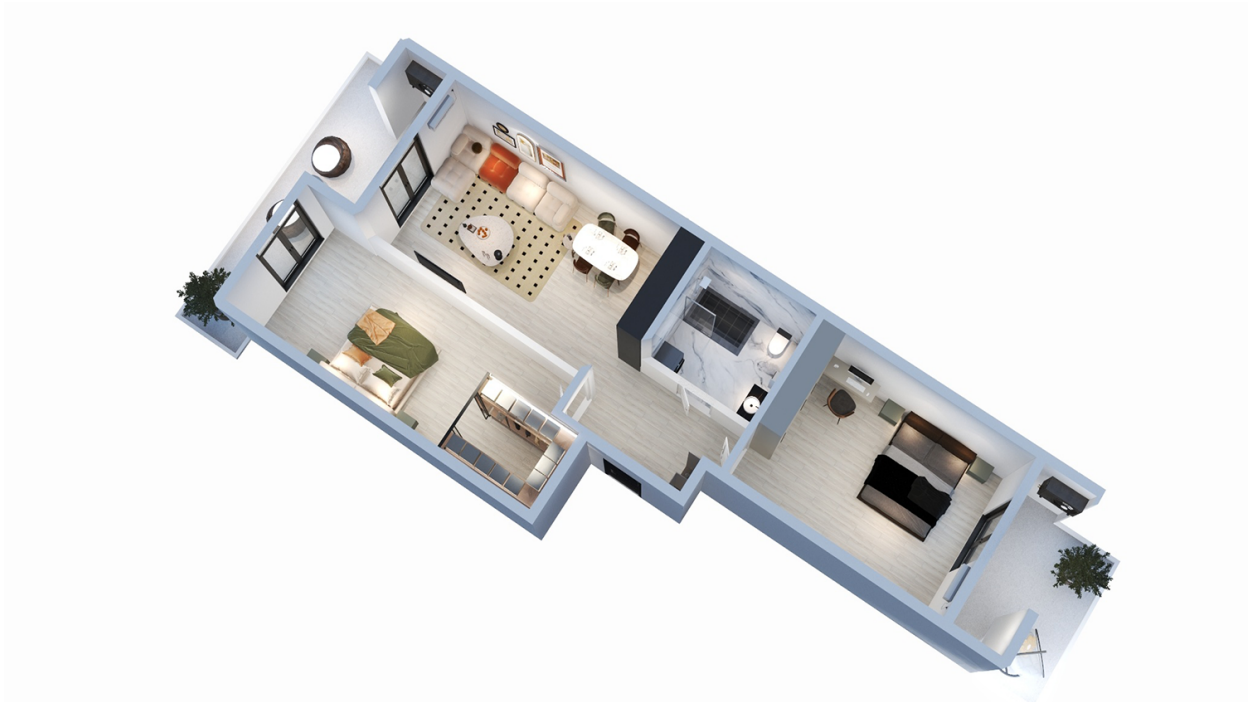

## ბინა # 2

საერთო ფართობი: 97.7 მ<sup>2</sup>  
აივანი: 9.9, 15.2 მ<sup>2</sup>

შიდა ფართობი: 72.6 მ<sup>2</sup>