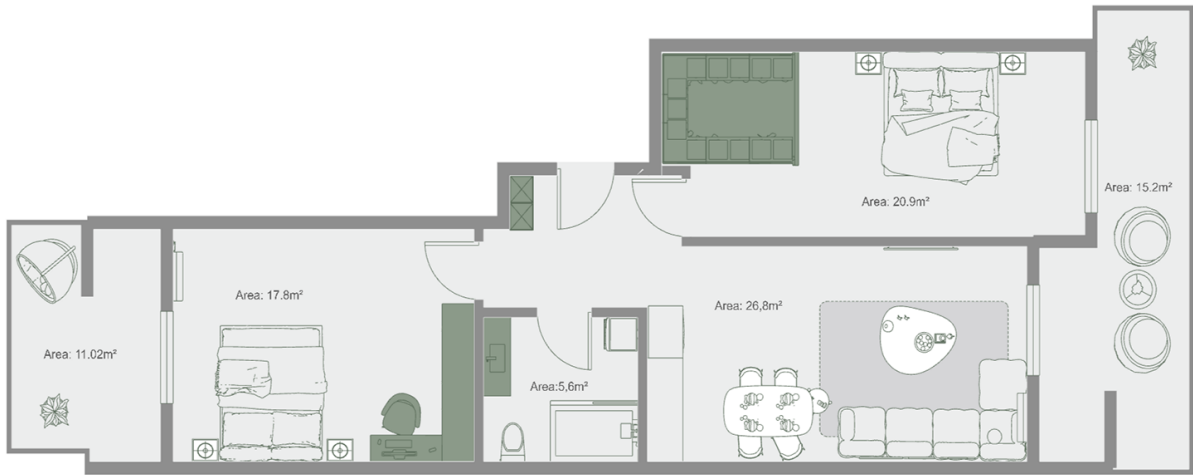

## ბინა # 2

საერთო ფართობი: 97.7 მ<sup>2</sup>  
აივანი: 9.9, 15.2 მ<sup>2</sup>

შიდა ფართობი: 72.6 მ<sup>2</sup>