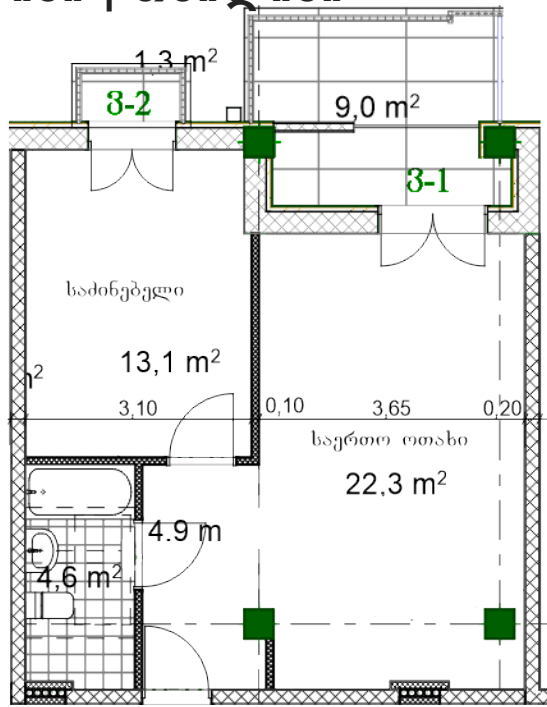

ბინა

საერთო ფართობი: 56.1 მ²
აივანი: 9,1.3, მ²

შიდა ფართობი: 45.8 მ²