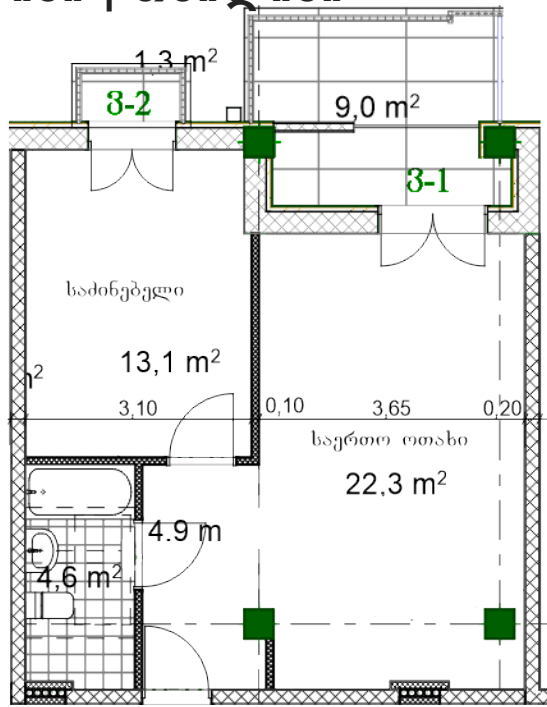

არქიტურული ღისი | თბილისი

ბინა

საერთო ფართობი: 56.1 მ²
აივანი: 9,1.3, მ²

შიდა ფართობი: 45.8 მ²