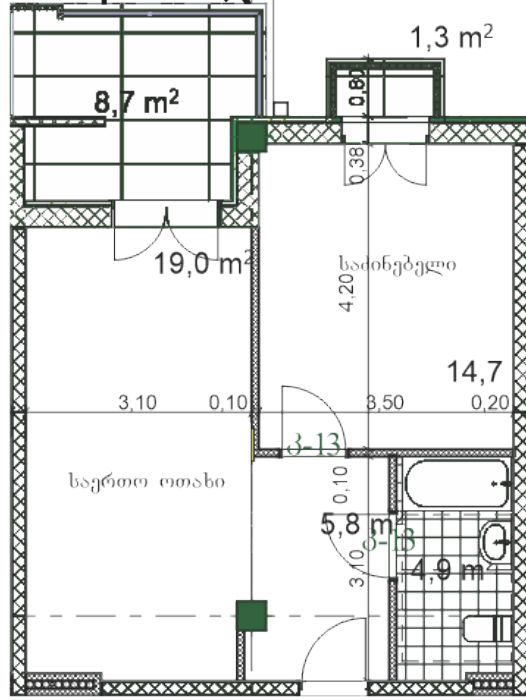

ს ა რ ქ ტ უ რ ი

არქტური ლისი | თბილისი

ბინა #

საერთო ფართობი: 55.5 მ²
აივანი: 8.7, 1.3 მ²

შიდა ფართობი: 45.5 მ²