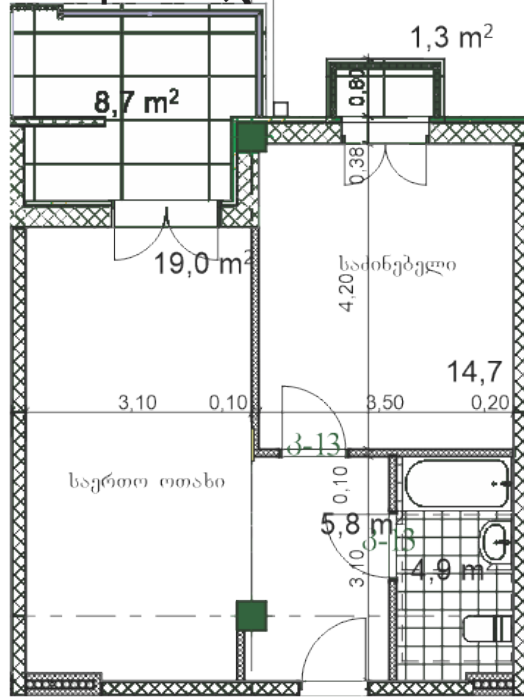

# არქტური ლისი | თბილისი

ბინა #

საერთო ფართობი: 55.5 მ<sup>2</sup>  
აივანი: 8.7, 1.3 მ<sup>2</sup>

შიდა ფართობი: 45.5 მ<sup>2</sup>