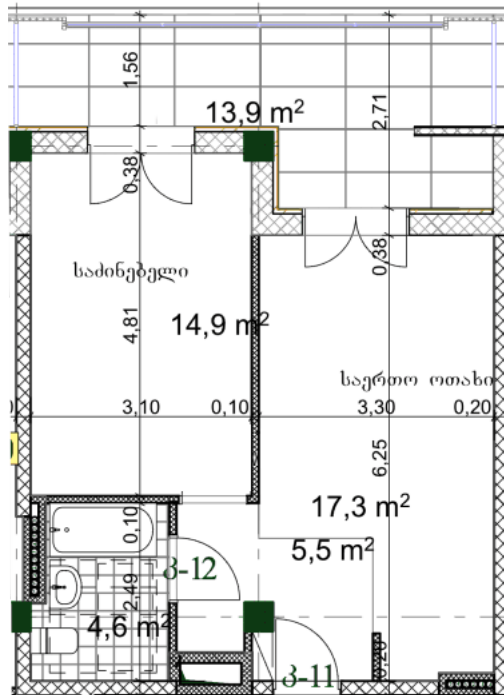

ბინა # 5

საერთო ფართობი: 57 მ²
 აივანი: 13.9 მ²

შიდა ფართობი: 43.1 მ²