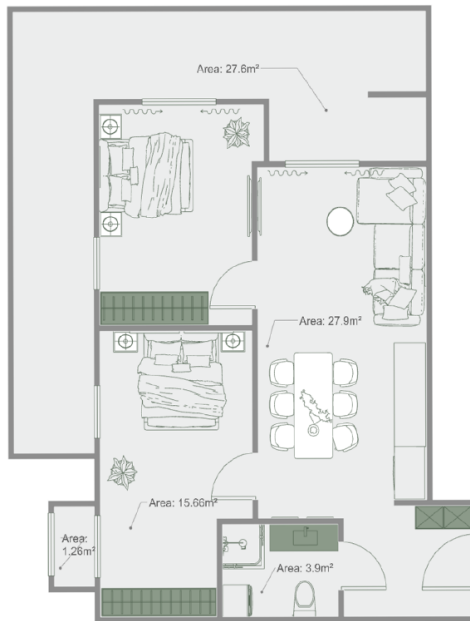

ბინა # 6

საერთო ფართობი: 89.6 მ²
აივანი: 27.6, 1.3 მ²

შიდა ფართობი: 60.7 მ²