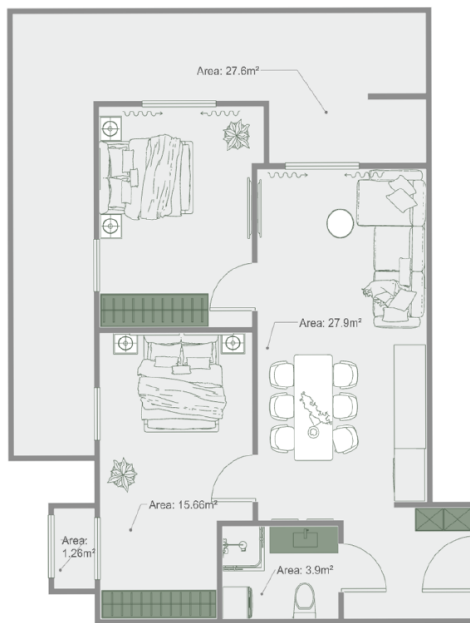

ბინა # 6

საერთო ფართობი: 89.6 მ²
აივანი: 27.6, 1.3 მ²

შიდა ფართობი: 60.7 მ²