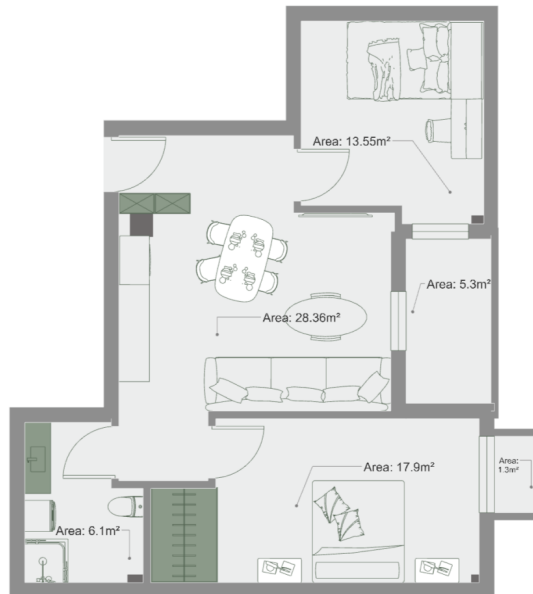

## ბინა # 9

საერთო ფართობი: 73.6 მ<sup>2</sup>  
აივანი: 1.3, 5.3 მ<sup>2</sup>

შიდა ფართობი: 67 მ<sup>2</sup>