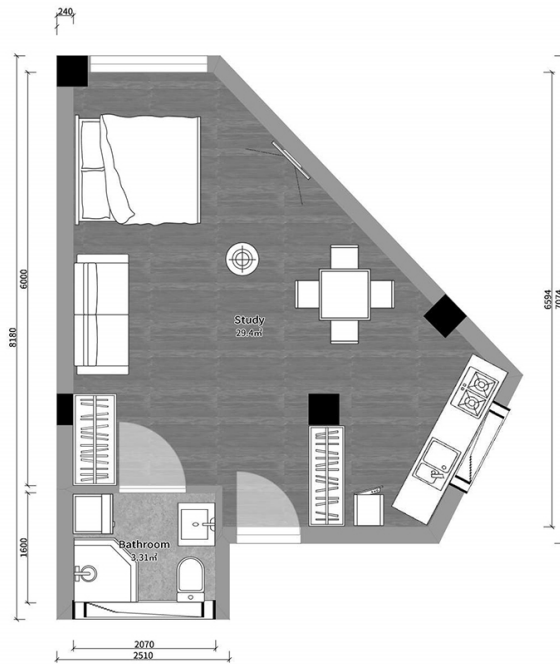

ბინა # 70

საერთო ფართობი: 33 მ²
აივანი: 0 მ²

შიდა ფართობი: 33 მ²