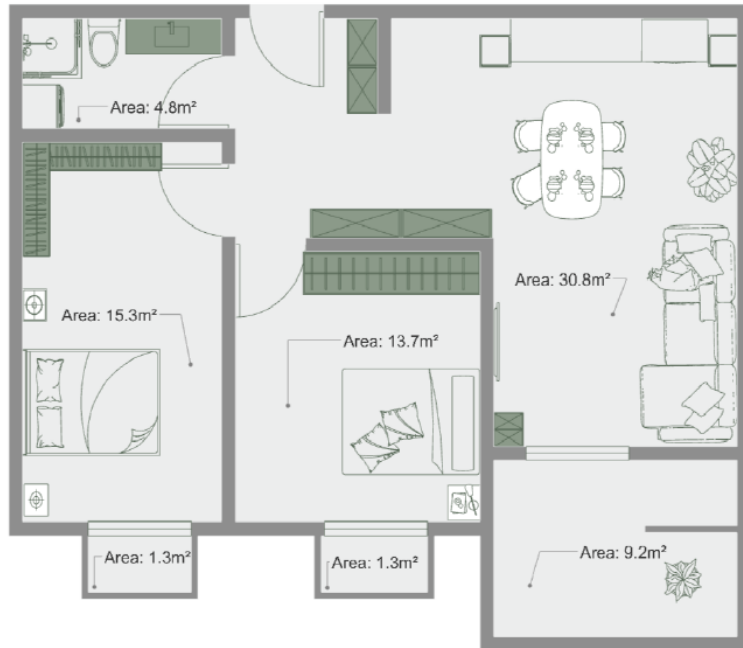

ბინა # 10

საერთო ფართობი: 77.9 მ²
აივანი: 1.3,1.3,9.2 მ²

შიდა ფართობი: 66.1 მ²