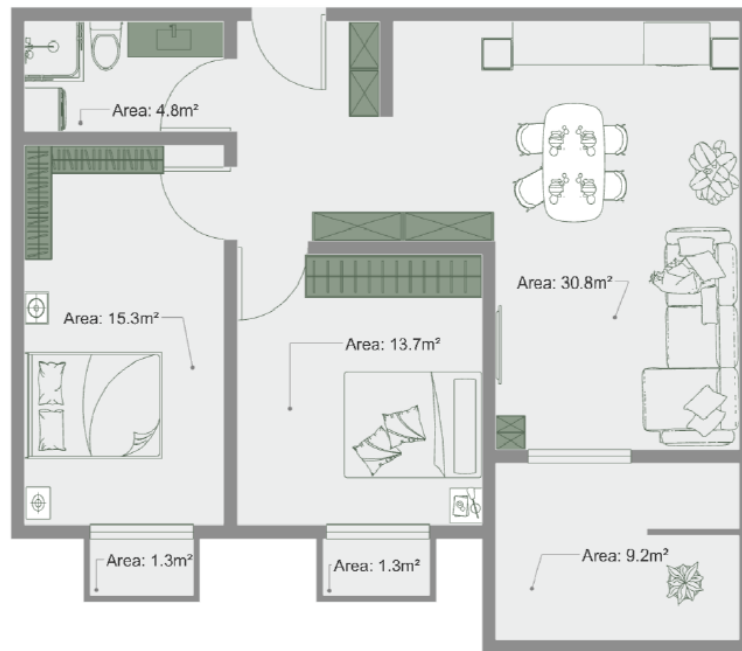

ბინა # 10

საერთო ფართობი: 77.9 მ²
აივანი: 1.3, 1.3, 9.2 მ²

შიდა ფართობი: 66.1 მ²