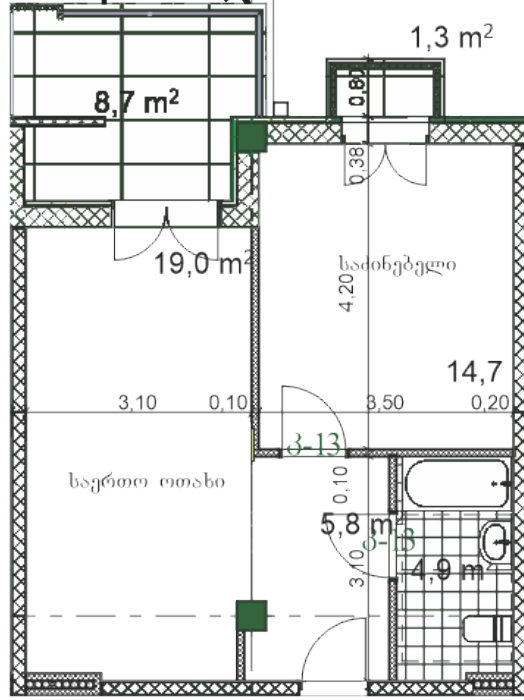

არქტური ლისი | თბილისი

ბინა #

საერთო ფართობი: 55.5 მ²
აივანი: 8.7, 1.3 მ²

შიდა ფართობი: 45.5 მ²