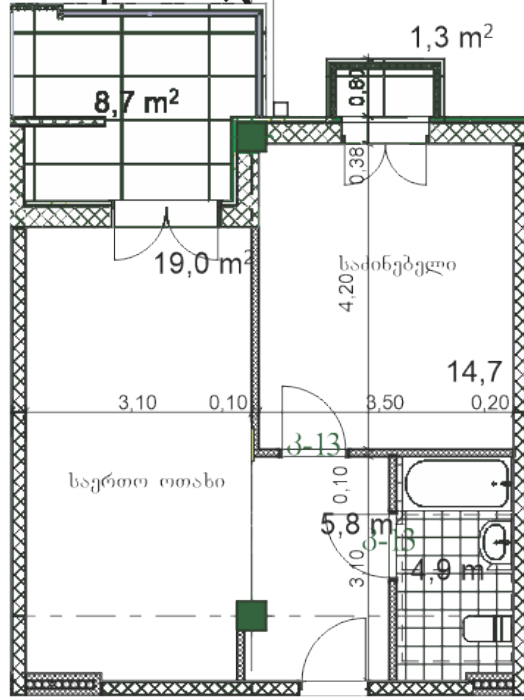

# არქიტურული ლისი | თბილისი

ბინა #

საერთო ფართობი: 55.5 მ<sup>2</sup>  
აივანი: 8.7, 1.3 მ<sup>2</sup>

შიდა ფართობი: 45.5 მ<sup>2</sup>