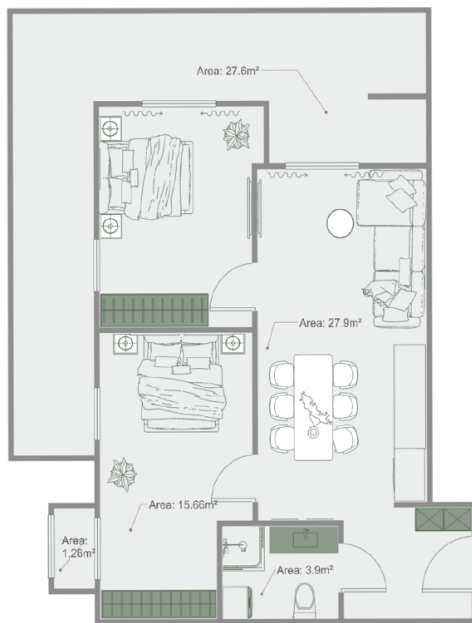

## ბინა # 15

საერთო ფართობი: 89.6 მ<sup>2</sup>  
აივანი: 27.6, 1.3 მ<sup>2</sup>

შიდა ფართობი: 60.7 მ<sup>2</sup>