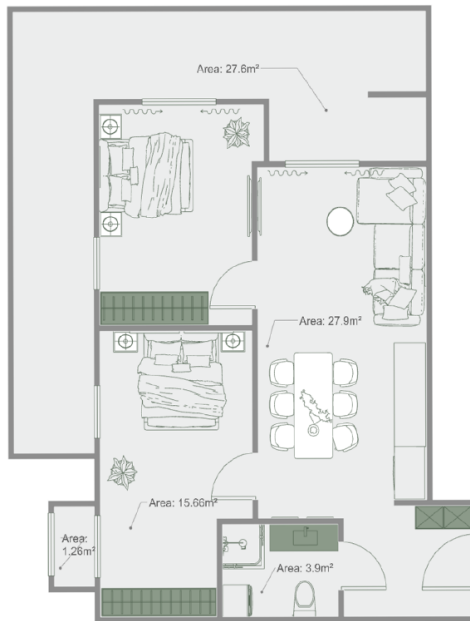

ბინა # 15

საერთო ფართობი: 89.6 მ²
აივანი: 27.6, 1.3 მ²

შიდა ფართობი: 60.7 მ²