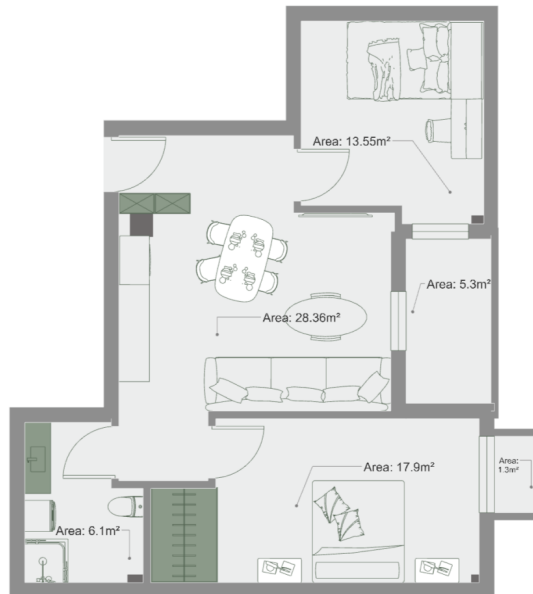

ბინა # 18

საერთო ფართობი: 73.6 მ²
აივანი: 1.3, 5.3 მ²

შიდა ფართობი: 67 მ²