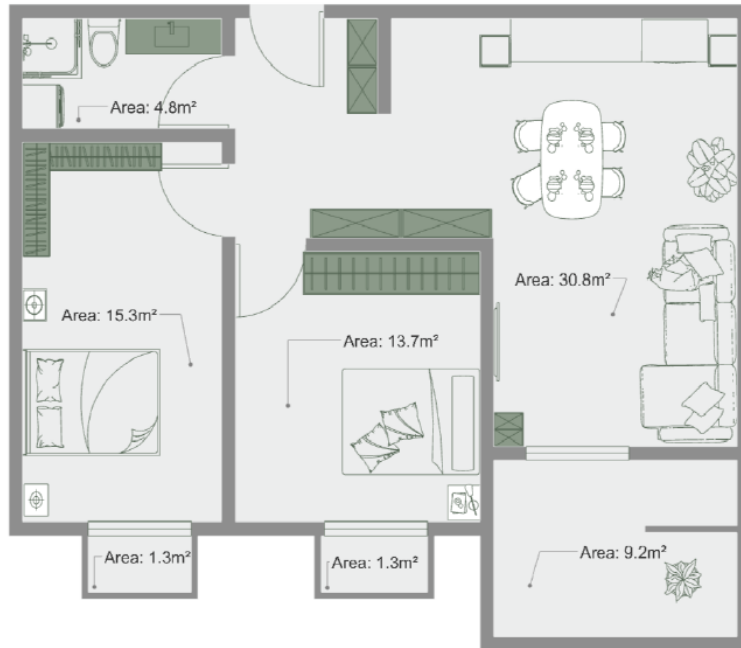

## ბინა # 19

საერთო ფართობი: 77.9 მ<sup>2</sup>  
აივანი: 1.3,1.3,9.2 მ<sup>2</sup>

შიდა ფართობი: 66.1 მ<sup>2</sup>