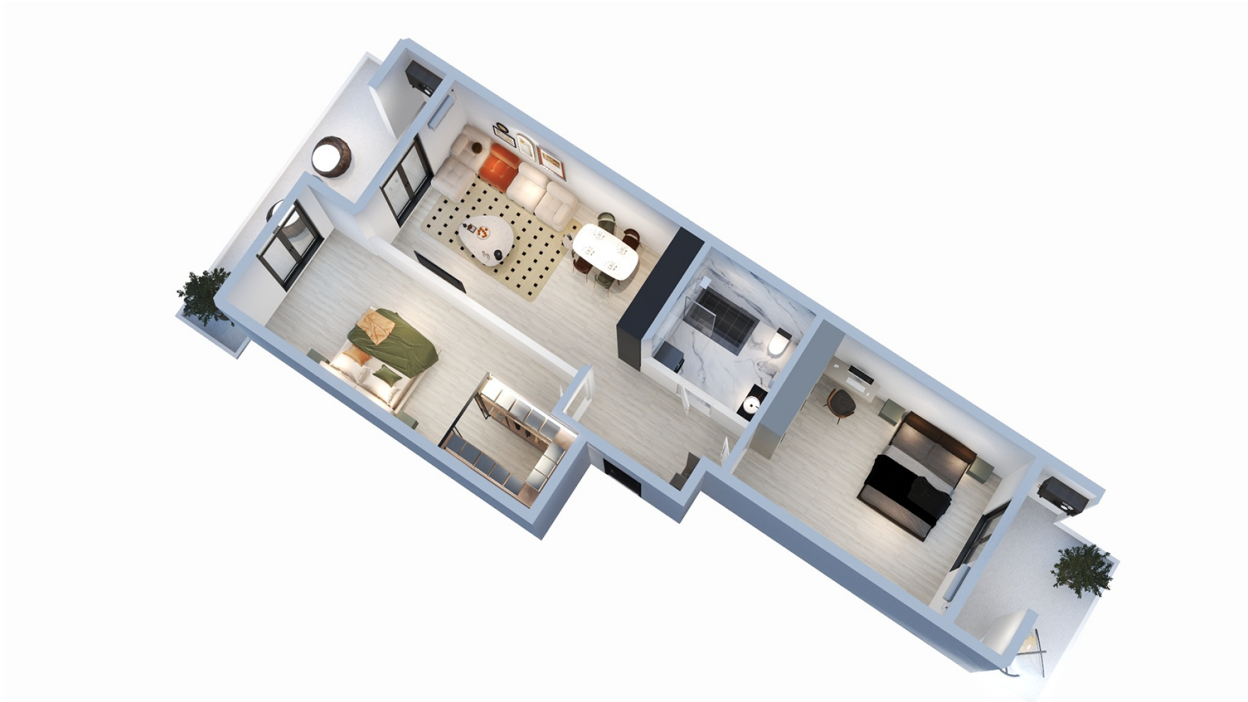

ბინა # 20

საერთო ფართობი: 97.7 მ²
აივანი: 9.9, 15.2 მ²

შიდა ფართობი: 72.6 მ²