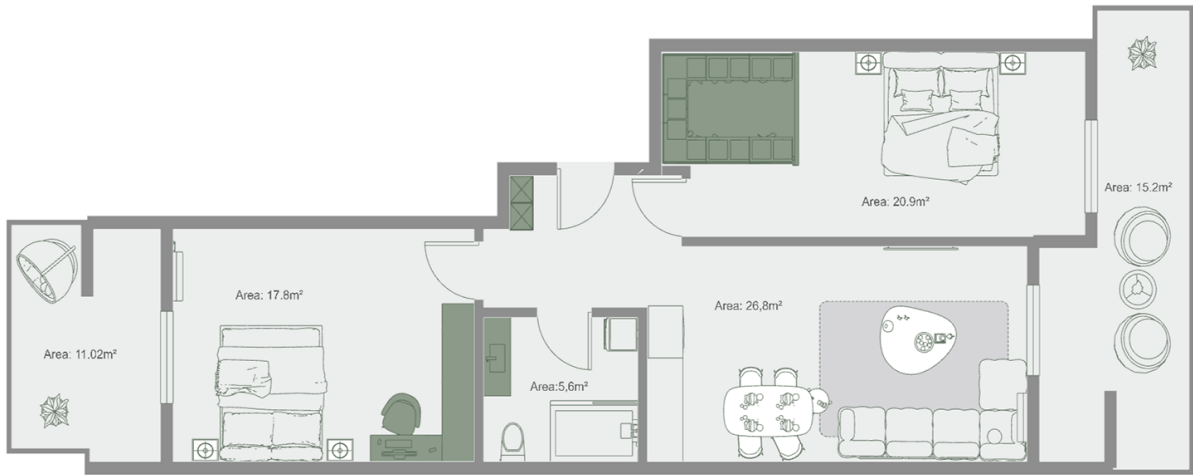

ბინა # 20

საერთო ფართობი: 97.7 მ²
აივანი: 9.9, 15.2 მ²

შიდა ფართობი: 72.6 მ²