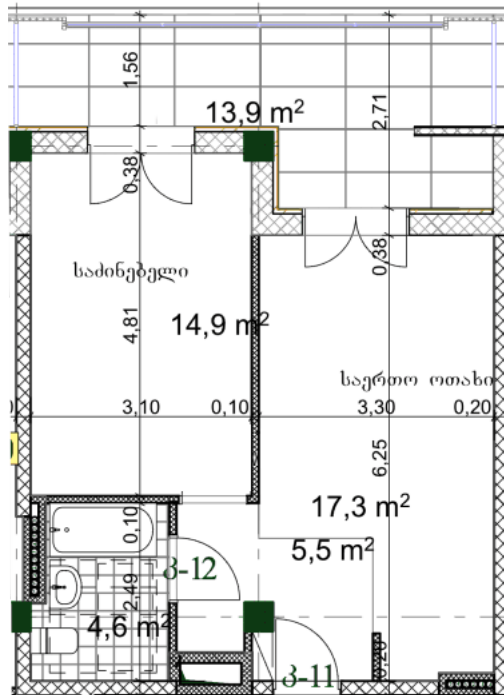

ბინა # 23

საერთო ფართობი: 57 მ²
 აივანი: 13.9 მ²

შიდა ფართობი: 43.1 მ²