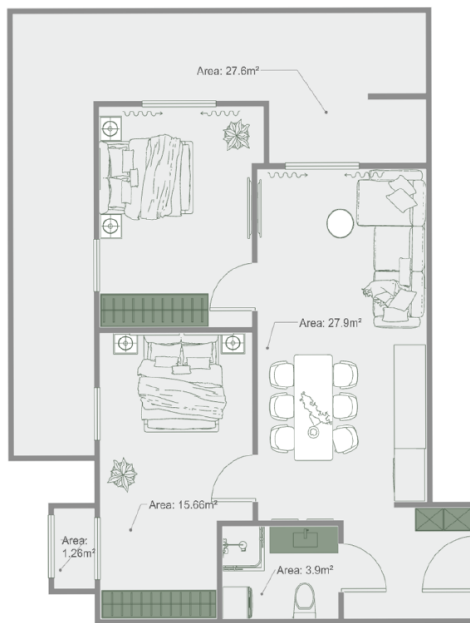

ბინა # 24

საერთო ფართობი: 89.6 მ²
აივანი: 27.6, 1.3 მ²

შიდა ფართობი: 60.7 მ²