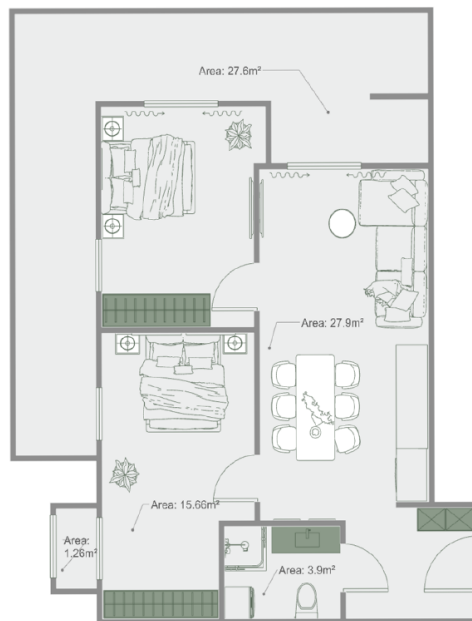

## ბინა # 24

საერთო ფართობი: 89.6 მ<sup>2</sup>  
აივანი: 27.6, 1.3 მ<sup>2</sup>

შიდა ფართობი: 60.7 მ<sup>2</sup>