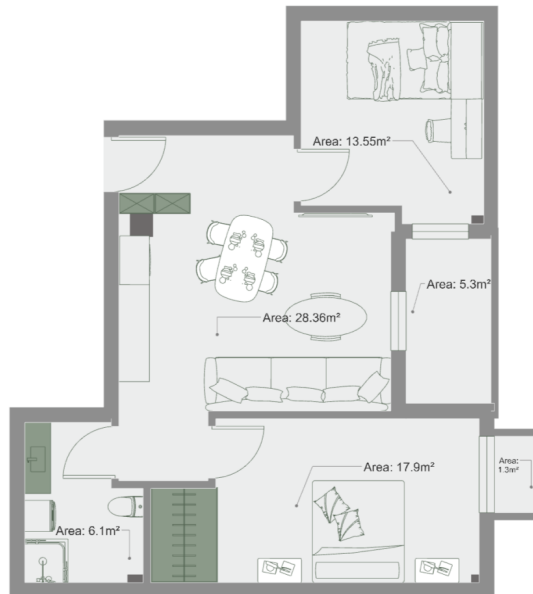

ბინა # 27

საერთო ფართობი: 73.6 მ²
აივანი: 1.3, 5.3 მ²

შიდა ფართობი: 67 მ²