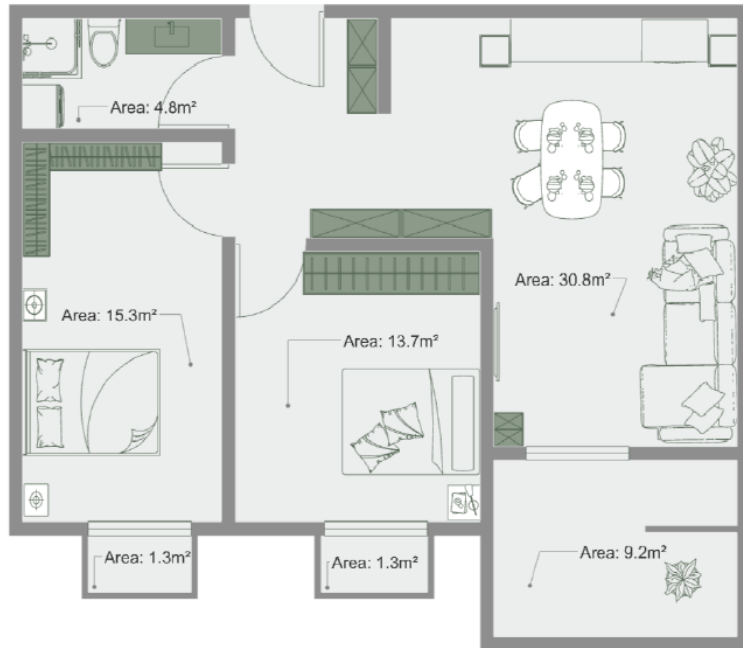

ბინა # 28

საერთო ფართობი: 77.9 მ²
აივანი: 1.3,1.3,9.2 მ²

შიდა ფართობი: 66.1 მ²