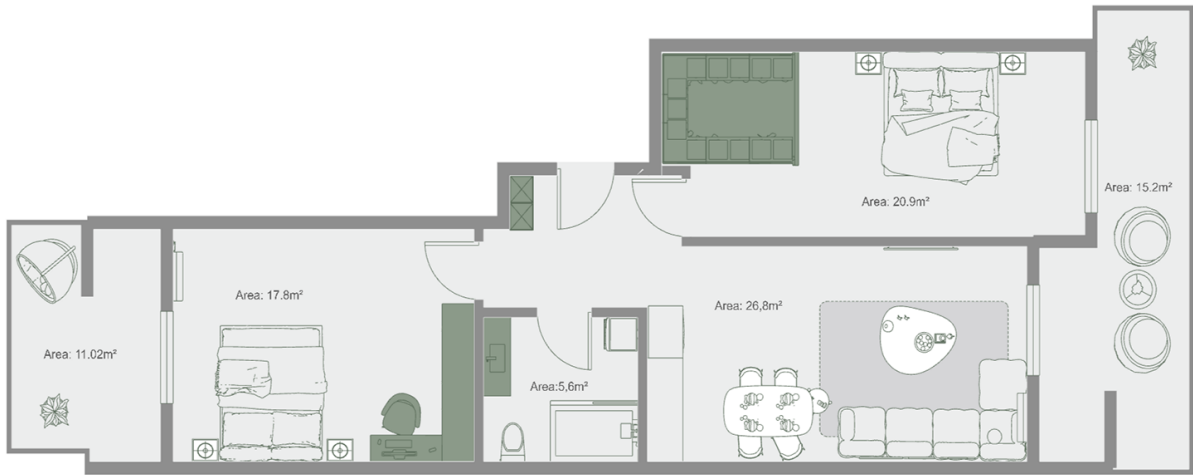

ბინა # 29

საერთო ფართობი: 97.7 მ²
აივანი: 9.9, 15.2 მ²

შიდა ფართობი: 72.6 მ²