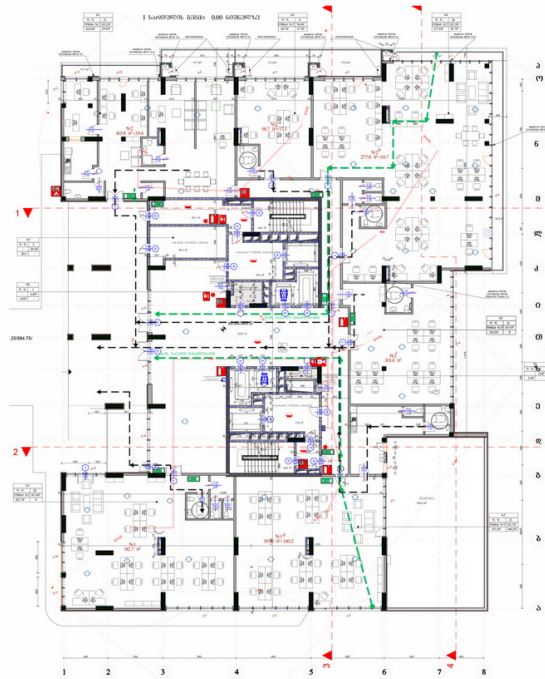

სახლი პოლიტეკოვსკაიაზე | თბილისი

კომერციული ფართი | ოფისი # 1

საერთო ფართობი: 187.4 მ²
აივანი: 0 მ²

შიდა ფართობი: 182.7 მ²