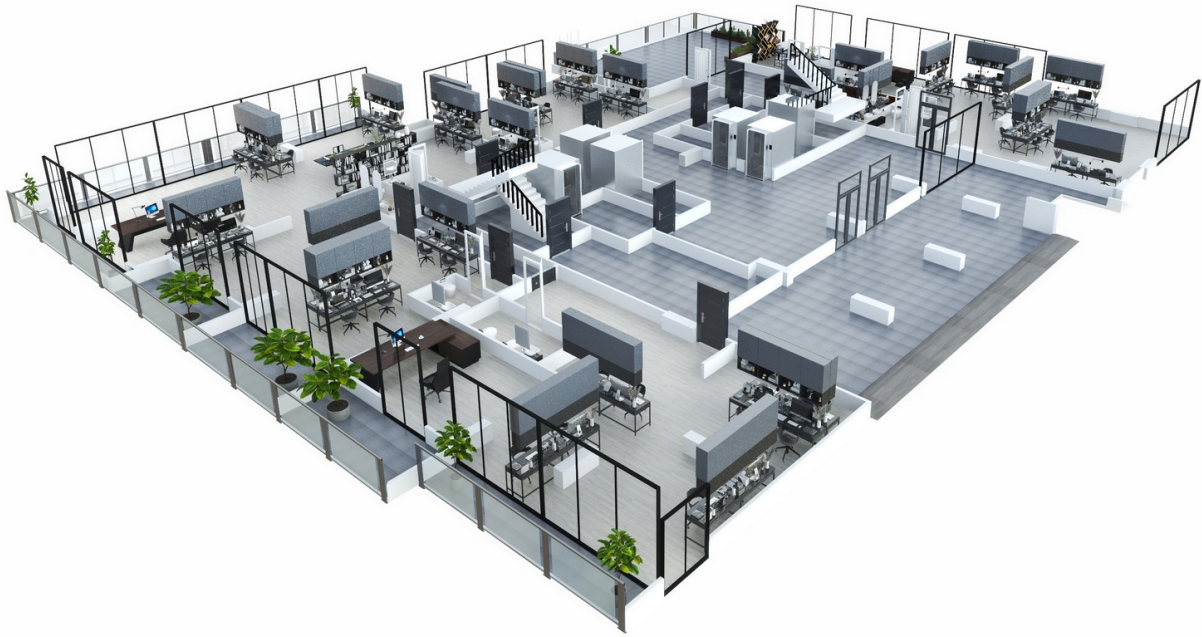

სახლი პოლიტეკოვსკაიაზე | თბილისი

კომერციული ფართი | ოფისი # 1

საერთო ფართობი: 187.4 მ²
აივანი: 0 მ²

შიდა ფართობი: 182.7 მ²