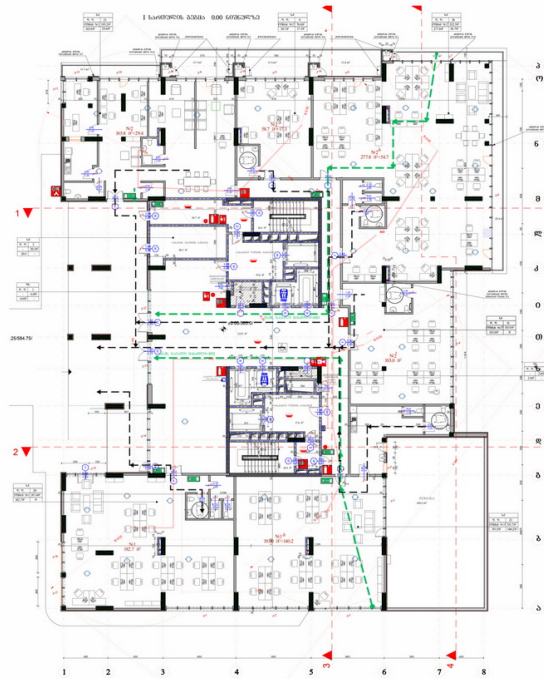

სახლი პოლიტეკოვსკაიაზე | თბილისი

კომერციული ფართი | ოფისი # 1

საერთო ფართობი: 187.4 მ²
აივანი: 0 მ²

შიდა ფართობი: 182.7 მ²