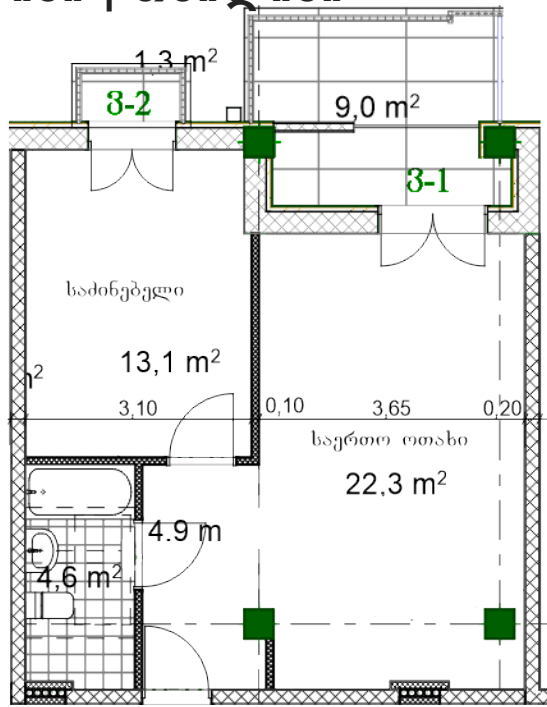

# არქიტურული ღისი | თბილისი

**ბინა**

**საერთო ფართობი: 56.1 მ<sup>2</sup>**  
**აივანი: 9,1.3, მ<sup>2</sup>**

**შიდა ფართობი: 45.8 მ<sup>2</sup>**