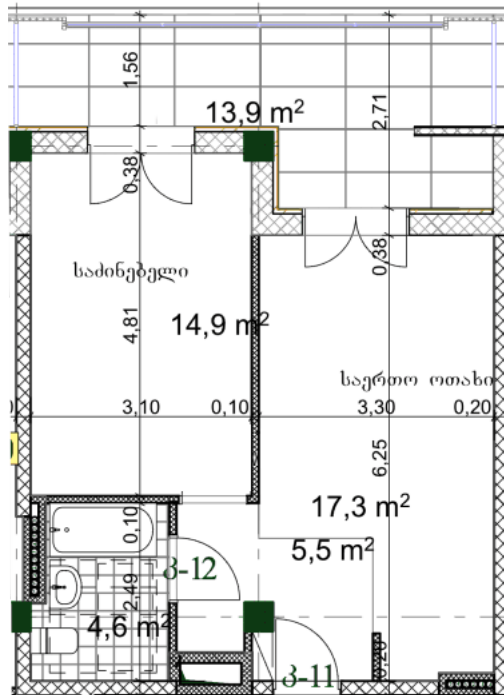

ბინა # 32

საერთო ფართობი: 57 მ²

შიდა ფართობი: 43.1 მ²

აივანი: 13.9 მ²