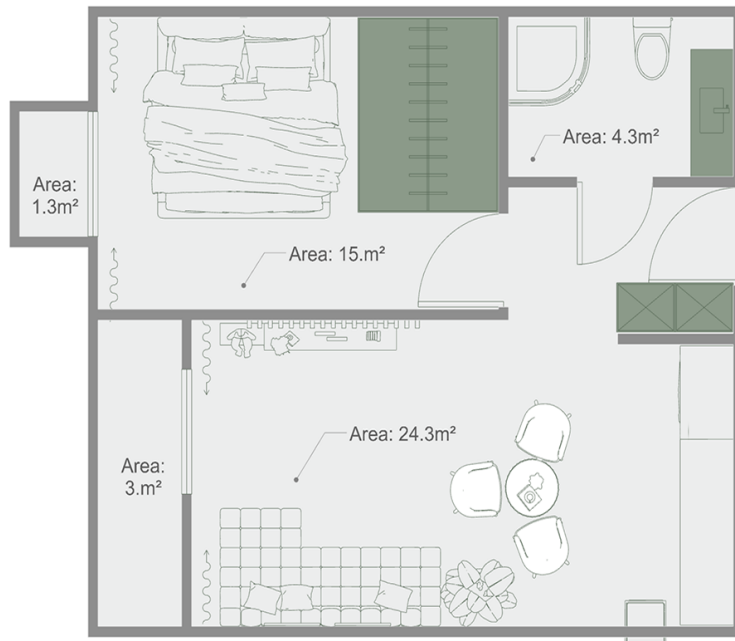

ბინა # 34

საერთო ფართობი: 48.8 მ²

შიდა ფართობი: 44.5 მ²

აივანი: 1.3,3 მ²