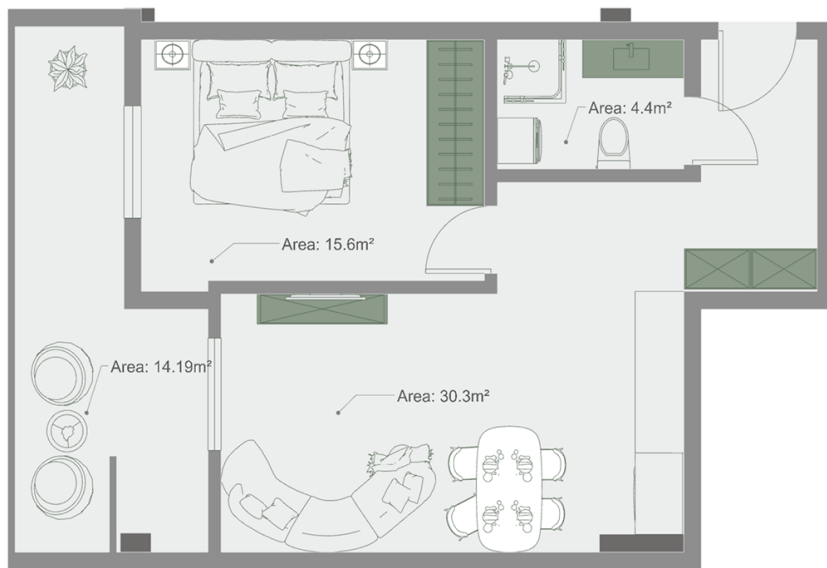

## ბინა # 35

საერთო ფართობი: 66.1 მ<sup>2</sup>  
აივანი: 14.7 მ<sup>2</sup>

შიდა ფართობი: 51.4 მ<sup>2</sup>