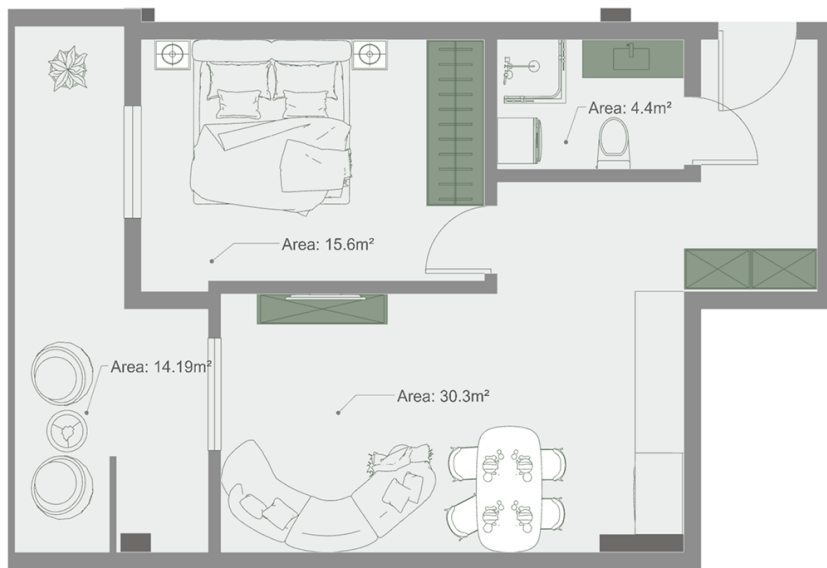

ბინა # 35

საერთო ფართობი: 66.1 მ²
აივანი: 14.7 მ²

შიდა ფართობი: 51.4 მ²